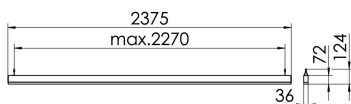

S36-Profil S36 Pendelleuchte direkt LPO

S36-PD237 DAFSW840LPO0500

Moderne Pendelleuchte direkt strahlend. Leuchte aus Aluminiumprofil, Farbe Weiß (...FWS...), Silber (...SI...) bzw. Schwarz (...FSW...), feinstrukturiert. Abpendelung der Leuchte über Y-Stahlseile, Länge max. 1,5m, stufenlos höhenverstellbar. Anschlussleitung transparent, Länge 1,5m. Leuchte bestückt mit RIDI-LED-Modulen. LED-Modul für den Direktanteil unten in dem Aluminiumprofil angebracht. Abdeckung des Direktanteils durch eine Linearoptik mit opaler Längsprismenwanne aus extrudiertem, schlagzähem, UV-beständigem PMMA. Alle elektrischen Bauteile sind in der Leuchte integriert. Farbwiedergabeindex min. Ra80, Lichtfarbe 830 (3000 Kelvin), 840 (4000 Kelvin) bzw. TW (Tunable White, 2700-6500 Kelvin). Schutzart IP20, Schutzklasse I.

Maße [mm]			Gew. [kg]	Lichttechnische Daten		Wirkungsgrad
L	B	H		UGR längs	UGR quer	
2375	36	72	5,6	23,9	24,7	81,7 %