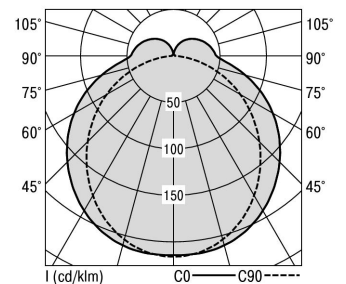

S36-Profil S36 Pendelleuchte direkt LPO

S36-PD237 DAFSW840LPO0500

Moderne Pendelleuchte direkt strahlend. Leuchte aus Aluminiumprofil, Farbe Weiß (...FWS...), Silber (...SI...) bzw. Schwarz (...FSW...), feinstrukturiert. Abpendelung der Leuchte über Y-Stahlseile, Länge max. 1,5m, stufenlos höhenverstellbar. Anschlussleitung transparent, Länge 1,5m. Leuchte bestückt mit RIDI-LED-Modulen. LED-Modul für den Direktanteil unten in dem Aluminiumprofil angebracht. Abdeckung des Direktanteils durch eine Linearoptik mit opaler Längsprismenwanne aus extrudiertem, schlagzähem, UV-beständigem PMMA. Alle elektrischen Bauteile sind in der Leuchte integriert. Farbwiedergabeindex min. Ra80, Lichtfarbe 830 (3000 Kelvin), 840 (4000 Kelvin) bzw. TW (Tunable White, 2700-6500 Kelvin). Schutzart IP20, Schutzklasse I.

Bestückung	Betriebsgerät:	Gehäusefarbe	Art-Nr.
2xLED-M 19 W	dimmbar DALI	schwarz	SPG0630041AQ
Leuchtenlichtstrom [lm]	Leuchtenleistung [W]	Leuchteneffizienz [lm/W]	Nennlebensdauer-LED L80B50 25° C [h]
4935	45	109	50.000

Maße [mm]			Gew. [kg]	Lichttechnische Daten		Wirkungsgrad
L	B	H		UGR längs	UGR quer	
2375	36	72	5,6	23,9	24,7	81,7 %