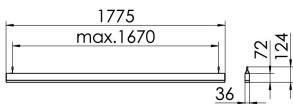

Maße [mm]				Gew. [kg]	Lichttechnische Daten		Wirkungsgrad
L	B	H	UGR längs		UGR quer		
1775	36	72	4,3	23.9	24.8	81.7 %	