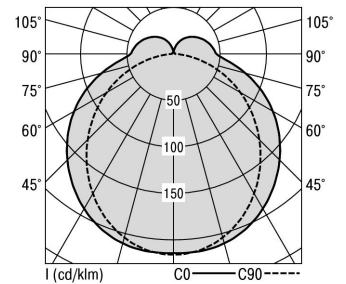

## S36-Profil S36 Pendelleuchte direkt LPO

### S36-PD177 NDFSW840LPO0400

Moderne Pendelleuchte direkt strahlend. Leuchte aus Aluminiumprofil, Farbe Weiß (...FWS...), Silber (...SI...) bzw. Schwarz (...FSW...), feinstrukturiert. Abpendelung der Leuchte über Y-Stahlseile, Länge max. 1,5m, stufenlos höhenverstellbar. Anschlussleitung transparent, Länge 1,5m. Leuchte bestückt mit RIDI-LED-Modulen. LED-Modul für den Direktanteil unten in dem Aluminiumprofil angebracht. Abdeckung des Direktanteils durch eine Linearoptik mit opaler Längsprismenwanne aus extrudiertem, schlagzähem, UV-beständigem PMMA. Alle elektrischen Bauteile sind in der Leuchte integriert. Farbwiedergabeindex min. Ra80, Lichtfarbe 830 (3000 Kelvin), 840 (4000 Kelvin) bzw. TW (Tunable White, 2700-6500 Kelvin). Schutzart IP20, Schutzklasse I.

Bestückung	Betriebsgerät:	Gehäusefarbe	Art-Nr.	
1xLED-M 28 W	schaltbar	schwarz	SPG0620040AQ	
Leuchtenlichtstrom [lm]	Leuchtenleistung [W]	Leuchteneffizienz [lm/W]	Lichtfarbe	Nennlebensdauer-LED L80B50 25° C [h]
3701	33	112	840	50.000

Maße [mm]				Gew. [kg]	Lichttechnische Daten		Wirkungsgrad
L	B	H	UGR längs		UGR quer		
1775	36	72	4,3	23.9	24.8	81.7 %	