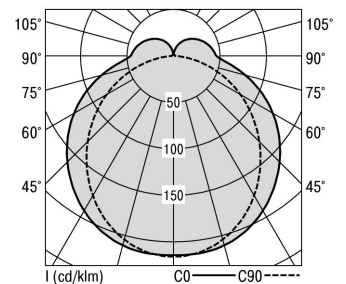

S36-Profil S36 Pendelleuchte direkt LPO

S36-PD177 DASI840LPO0400

Moderne Pendelleuchte direkt strahlend. Leuchte aus Aluminiumprofil, Farbe Weiß (...FWS...), Silber (...SI...) bzw. Schwarz (...FSW...), feinstrukturiert. Abpendelung der Leuchte über Y-Stahlseile, Länge max. 1,5m, stufenlos höhenverstellbar. Anschlussleitung transparent, Länge 1,5m. Leuchte bestückt mit RIDI-LED-Modulen. LED-Modul für den Direktanteil unten in dem Aluminiumprofil angebracht. Abdeckung des Direktanteils durch eine Linearoptik mit opaler Längsprismenwanne aus extrudiertem, schlagzähem, UV-beständigem PMMA. Alle elektrischen Bauteile sind in der Leuchte integriert. Farbwiedergabeindex min. Ra80, Lichtfarbe 830 (3000 Kelvin), 840 (4000 Kelvin) bzw. TW (Tunable White, 2700-6500 Kelvin). Schutzart IP20, Schutzklasse I.

Bestückung	Betriebsgerät:	Gehäusefarbe	Art-Nr.
1xLED-M 28 W	dimmbar DALI	silber	SPG0630040SI
Leuchtenlichtstrom [lm]	Leuchtenleistung [W]	Leuchteneffizienz [lm/W]	Nennlebensdauer-LED L80B50 25° C [h]
3775	33	114	50.000

Maße [mm]			Gew. [kg]	Lichttechnische Daten		Wirkungsgrad
L	B	H		UGR längs	UGR quer	
1775	36	72	4,3	23,9	24,8	81,7 %