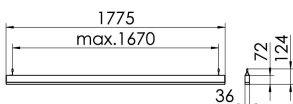

S36-Profil S36 Pendelleuchte direkt LPO

S36-PD177 DASI840LPO0400

Moderne Pendelleuchte direkt strahlend. Leuchte aus Aluminiumprofil, Farbe Weiß (...FWS...), Silber (...SI...) bzw. Schwarz (...FSW...), feinstrukturiert. Abpendelung der Leuchte über Y-Stahlseile, Länge max. 1,5m, stufenlos höhenverstellbar. Anschlussleitung transparent, Länge 1,5m. Leuchte bestückt mit RIDI-LED-Modulen. LED-Modul für den Direktanteil unten in dem Aluminiumprofil angebracht. Abdeckung des Direktanteils durch eine Linearoptik mit opaler Längsprismenwanne aus extrudiertem, schlagzähem, UV-beständigem PMMA. Alle elektrischen Bauteile sind in der Leuchte integriert. Farbwiedergabeindex min. Ra80, Lichtfarbe 830 (3000 Kelvin), 840 (4000 Kelvin) bzw. TW (Tunable White, 2700-6500 Kelvin). Schutzart IP20, Schutzklasse I.

Maße [mm]			Gew. [kg]	Lichttechnische Daten		Wirkungsgrad
L	B	H		UGR längs	UGR quer	
1775	36	72	4,3	23,9	24,8	81,7 %