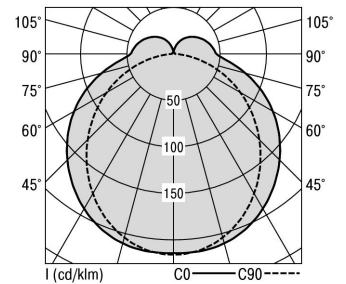

## S36-Profil S36 Pendelleuchte direkt LPO

### S36-PD177 DASI830LPO0400

Moderne Pendelleuchte direkt strahlend. Leuchte aus Aluminiumprofil, Farbe Weiß (...FWS...), Silber (...SI...) bzw. Schwarz (...FSW...), feinstrukturiert. Abpendelung der Leuchte über Y-Stahlseile, Länge max. 1,5m, stufenlos höhenverstellbar. Anschlussleitung transparent, Länge 1,5m. Leuchte bestückt mit RIDI-LED-Modulen. LED-Modul für den Direktanteil unten in dem Aluminiumprofil angebracht. Abdeckung des Direktanteils durch eine Linearoptik mit opaler Längsprismenwanne aus extrudiertem, schlagzähem, UV-beständigem PMMA. Alle elektrischen Bauteile sind in der Leuchte integriert. Farbwiedergabeindex min. Ra80, Lichtfarbe 830 (3000 Kelvin), 840 (4000 Kelvin) bzw. TW (Tunable White, 2700-6500 Kelvin). Schutzart IP20, Schutzklasse I.

Bestückung	Betriebsgerät:	Gehäusefarbe	Art-Nr.
1xLED-M 28 W	dimmbar DALI	silber	SPG0630058SI
Leuchtenlichtstrom [lm]	Leuchtenleistung [W]	Leuchteneffizienz [lm/W]	Nennlebensdauer-LED L80B50 25° C [h]
3627	33	109	50.000

Maße [mm]			Gew. [kg]	Lichttechnische Daten		Wirkungsgrad
L	B	H		UGR längs	UGR quer	
1775	36	72	4,3	23.8	24.7	81.7 %