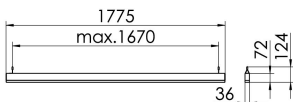

Maße [mm]			Gew. [kg]	Lichttechnische Daten		Wirkungsgrad
L	B	H		UGR längs	UGR quer	
1775	36	72	4,3	23.8	24.7	81.7 %