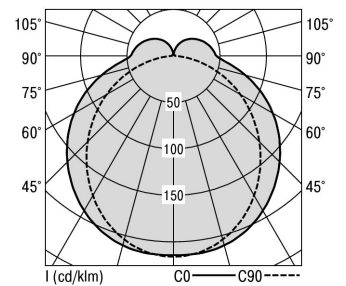

S36-Profil S36 Pendelleuchte direkt LPO

S36-PD177 DAFWS830LPO0400

Moderne Pendelleuchte direkt strahlend. Leuchte aus Aluminiumprofil, Farbe Weiß (...FWS...), Silber (...SI...) bzw. Schwarz (...FSW...), feinstrukturiert. Abpendelung der Leuchte über Y-Stahlseile, Länge max. 1,5m, stufenlos höhenverstellbar. Anschlussleitung transparent, Länge 1,5m. Leuchte bestückt mit RIDI-LED-Modulen. LED-Modul für den Direktanteil unten in dem Aluminiumprofil angebracht. Abdeckung des Direktanteils durch eine Linearoptik mit opaler Längsprismenwanne aus extrudiertem, schlagzähem, UV-beständigem PMMA. Alle elektrischen Bauteile sind in der Leuchte integriert. Farbwiedergabeindex min. Ra80, Lichtfarbe 830 (3000 Kelvin), 840 (4000 Kelvin) bzw. TW (Tunable White, 2700-6500 Kelvin). Schutzart IP20, Schutzklasse I.

Bestückung	Betriebsgerät:	Gehäusefarbe	Art-Nr.
1xLED-M 28 W	dimmbar DALI	weiß	SPG0630058AH
Leuchtenlichtstrom [lm]	Leuchtenleistung [W]	Leuchteneffizienz [lm/W]	Nennlebensdauer-LED L80B50 25° C [h]
3734	33	113	50.000

Maße [mm]				Gew. [kg]	Lichttechnische Daten		Wirkungsgrad
L	B	H	UGR längs		UGR quer		
1775	36	72	4,3	23.9	24.8	81.7 %	