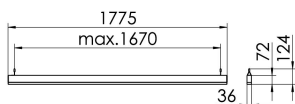

S36-Profil S36 Pendelleuchte direkt LPO

S36-PD177 DAFWS830LPO0400

Moderne Pendelleuchte direkt strahlend. Leuchte aus Aluminiumprofil, Farbe Weiß (...FWS...), Silber (...SI...) bzw. Schwarz (...FSW...), feinstrukturiert. Abpendelung der Leuchte über Y-Stahlseile, Länge max. 1,5m, stufenlos höhenverstellbar. Anschlussleitung transparent, Länge 1,5m. Leuchte bestückt mit RIDI-LED-Modulen. LED-Modul für den Direktanteil unten in dem Aluminiumprofil angebracht. Abdeckung des Direktanteils durch eine Linearoptik mit opaler Längsprismenwanne aus extrudiertem, schlagzähem, UV-beständigem PMMA. Alle elektrischen Bauteile sind in der Leuchte integriert. Farbwiedergabeindex min. Ra80, Lichtfarbe 830 (3000 Kelvin), 840 (4000 Kelvin) bzw. TW (Tunable White, 2700-6500 Kelvin). Schutzart IP20, Schutzklasse I.

Maße [mm]				Gew. [kg]	Lichttechnische Daten		Wirkungsgrad
L	B	H	UGR längs		UGR quer		
1775	36	72	4,3	23.9	24.8	81.7 %	