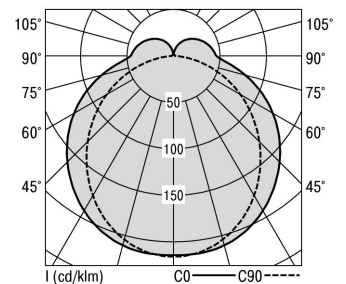

S36-Profil S36 Pendelleuchte direkt LPO

S36-PD177 DAFSW840LPO0400

Moderne Pendelleuchte direkt strahlend. Leuchte aus Aluminiumprofil, Farbe Weiß (...FWS...), Silber (...SI...) bzw. Schwarz (...FSW...), feinstrukturiert. Abpendelung der Leuchte über Y-Stahlseile, Länge max. 1,5m, stufenlos höhenverstellbar. Anschlussleitung transparent, Länge 1,5m. Leuchte bestückt mit RIDI-LED-Modulen. LED-Modul für den Direktanteil unten in dem Aluminiumprofil angebracht. Abdeckung des Direktanteils durch eine Linearoptik mit opaler Längsprismenwanne aus extrudiertem, schlagzähem, UV-beständigem PMMA. Alle elektrischen Bauteile sind in der Leuchte integriert. Farbwiedergabeindex min. Ra80, Lichtfarbe 830 (3000 Kelvin), 840 (4000 Kelvin) bzw. TW (Tunable White, 2700-6500 Kelvin). Schutzart IP20, Schutzklasse I.

Bestückung	Betriebsgerät:	Gehäusefarbe	Art-Nr.
1xLED-M 28 W	dimmbar DALI	schwarz	SPG0630040AQ
Leuchtenlichtstrom [lm]	Leuchtenleistung [W]	Leuchteneffizienz [lm/W]	Nennlebensdauer-LED L80B50 25° C [h]
3701	33	112	50.000

Maße [mm]			Gew. [kg]	Lichttechnische Daten		Wirkungsgrad
L	B	H		UGR längs	UGR quer	
1775	36	72	4,3	23,9	24,8	81,7 %