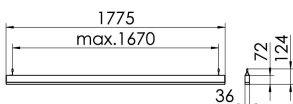

S36-Profil S36 Pendelleuchte direkt LPO

S36-PD177 DAFSW840LPO0400

Moderne Pendelleuchte direkt strahlend. Leuchte aus Aluminiumprofil, Farbe Weiß (...FWS...), Silber (...SI...) bzw. Schwarz (...FSW...), feinstrukturiert. Abpendelung der Leuchte über Y-Stahlseile, Länge max. 1,5m, stufenlos höhenverstellbar. Anschlussleitung transparent, Länge 1,5m. Leuchte bestückt mit RIDI-LED-Modulen. LED-Modul für den Direktanteil unten in dem Aluminiumprofil angebracht. Abdeckung des Direktanteils durch eine Linearoptik mit opaler Längsprismenwanne aus extrudiertem, schlagzähem, UV-beständigem PMMA. Alle elektrischen Bauteile sind in der Leuchte integriert. Farbwiedergabeindex min. Ra80, Lichtfarbe 830 (3000 Kelvin), 840 (4000 Kelvin) bzw. TW (Tunable White, 2700-6500 Kelvin). Schutzart IP20, Schutzklasse I.

Maße [mm]			Gew. [kg]	Lichttechnische Daten		Wirkungsgrad
L	B	H		UGR längs	UGR quer	
1775	36	72	4,3	23,9	24,8	81,7 %