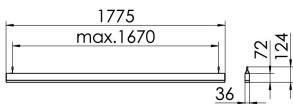

S36-Profil S36 Pendelleuchte direkt LPO

S36-PD177 DAFSW830LPO0400

Moderne Pendelleuchte direkt strahlend. Leuchte aus Aluminiumprofil, Farbe Weiß (...FWS...), Silber (...SI...) bzw. Schwarz (...FSW...), feinstrukturiert. Abpendelung der Leuchte über Y-Stahlseile, Länge max. 1,5m, stufenlos höhenverstellbar. Anschlussleitung transparent, Länge 1,5m. Leuchte bestückt mit RIDI-LED-Modulen. LED-Modul für den Direktanteil unten in dem Aluminiumprofil angebracht. Abdeckung des Direktanteils durch eine Linearoptik mit opaler Längsprismenwanne aus extrudiertem, schlagzähem, UV-beständigem PMMA. Alle elektrischen Bauteile sind in der Leuchte integriert. Farbwiedergabeindex min. Ra80, Lichtfarbe 830 (3000 Kelvin), 840 (4000 Kelvin) bzw. TW (Tunable White, 2700-6500 Kelvin). Schutzart IP20, Schutzklasse I.

Maße [mm]			Gew. [kg]	Lichttechnische Daten		Wirkungsgrad
L	B	H		UGR längs	UGR quer	
1775	36	72	4,3	23,7	24,6	81,7 %