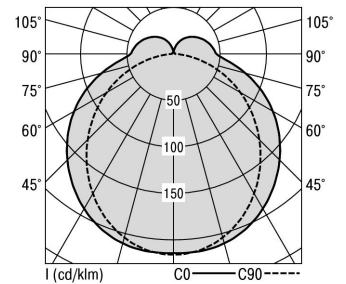

S36-Profil S36 Pendelleuchte direkt LPO

S36-PD177 DAFSW830LPO0400

Moderne Pendelleuchte direkt strahlend. Leuchte aus Aluminiumprofil, Farbe Weiß (...FWS...), Silber (...SI...) bzw. Schwarz (...FSW...), feinstrukturiert. Abpendelung der Leuchte über Y-Stahlseile, Länge max. 1,5m, stufenlos höhenverstellbar. Anschlussleitung transparent, Länge 1,5m. Leuchte bestückt mit RIDI-LED-Modulen. LED-Modul für den Direktanteil unten in dem Aluminiumprofil angebracht. Abdeckung des Direktanteils durch eine Linearoptik mit opaler Längsprismenwanne aus extrudiertem, schlagzähem, UV-beständigem PMMA. Alle elektrischen Bauteile sind in der Leuchte integriert. Farbwiedergabeindex min. Ra80, Lichtfarbe 830 (3000 Kelvin), 840 (4000 Kelvin) bzw. TW (Tunable White, 2700-6500 Kelvin). Schutzart IP20, Schutzklasse I.

Bestückung	Betriebsgerät:	Gehäusefarbe	Art-Nr.
1xLED-M 28 W	dimmbar DALI	schwarz	SPG0630058AQ
Leuchtenlichtstrom [lm]	Leuchtenleistung [W]	Leuchteneffizienz [lm/W]	Nennlebensdauer-LED L80B50 25° C [h]
3554	33	107	50.000
		Lichtfarbe	
		830	

Maße [mm]			Gew. [kg]	Lichttechnische Daten		Wirkungsgrad
L	B	H		UGR längs	UGR quer	
1775	36	72	4,3	23,7	24,6	81,7 %