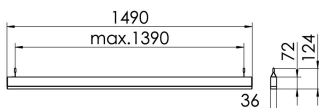

S36-Profil S36 Pendelleuchte direkt LPO

S36-PD149 NDFWS840LPO0300

Moderne Pendelleuchte direkt strahlend. Leuchte aus Aluminiumprofil, Farbe Weiß (...FWS...), Silber (...SI...) bzw. Schwarz (...FSW...), feinstrukturiert. Abpendelung der Leuchte über Y-Stahlseile, Länge max. 1,5m, stufenlos höhenverstellbar. Anschlussleitung transparent, Länge 1,5m. Leuchte bestückt mit RIDI-LED-Modulen. LED-Modul für den Direktanteil unten in dem Aluminiumprofil angebracht. Abdeckung des Direktanteils durch eine Linearoptik mit opaler Längsprismenwanne aus extrudiertem, schlagzähem, UV-beständigem PMMA. Alle elektrischen Bauteile sind in der Leuchte integriert. Farbwiedergabeindex min. Ra80, Lichtfarbe 830 (3000 Kelvin), 840 (4000 Kelvin) bzw. TW (Tunable White, 2700-6500 Kelvin). Schutzart IP20, Schutzklasse I.

Maße [mm]			Gew. [kg]	Lichttechnische Daten		Wirkungsgrad
L	B	H		UGR längs	UGR quer	
1490	36	72	3,7	24,0	24,9	81,7 %