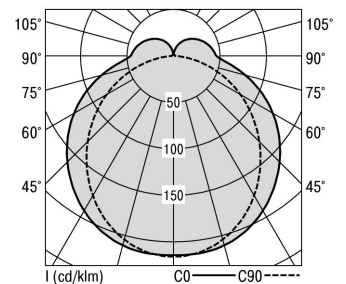

S36-Profil S36 Pendelleuchte direkt LPO

S36-PD149 NDFWS840LPO0300

Moderne Pendelleuchte direkt strahlend. Leuchte aus Aluminiumprofil, Farbe Weiß (...FWS...), Silber (...SI...) bzw. Schwarz (...FSW...), feinstrukturiert. Abpendelung der Leuchte über Y-Stahlseile, Länge max. 1,5m, stufenlos höhenverstellbar. Anschlussleitung transparent, Länge 1,5m. Leuchte bestückt mit RIDI-LED-Modulen. LED-Modul für den Direktanteil unten in dem Aluminiumprofil angebracht. Abdeckung des Direktanteils durch eine Linearoptik mit opaler Längsprismenwanne aus extrudiertem, schlagzähem, UV-beständigem PMMA. Alle elektrischen Bauteile sind in der Leuchte integriert. Farbwiedergabeindex min. Ra80, Lichtfarbe 830 (3000 Kelvin), 840 (4000 Kelvin) bzw. TW (Tunable White, 2700-6500 Kelvin). Schutzart IP20, Schutzklasse I.

Bestückung	Betriebsgerät:	Gehäusefarbe	Art-Nr.
1xLED-M 23 W	schaltbar	weiß	SPG0620039AH
Leuchtenlichtstrom [lm]	Leuchtenleistung [W]	Leuchteneffizienz [lm/W]	Nennlebensdauer-LED L80B50 25° C [h]
3243	27	120	50.000

Maße [mm]			Gew. [kg]	Lichttechnische Daten		Wirkungsgrad
L	B	H		UGR längs	UGR quer	
1490	36	72	3,7	24,0	24,9	81,7 %