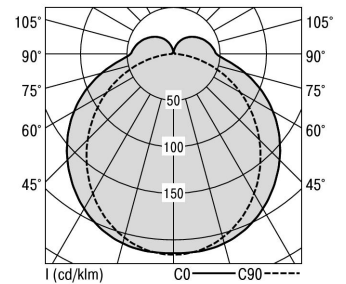

## S36-Profil S36 Pendelleuchte direkt LPO

### S36-PD149 NDFWS830LPO0300

Moderne Pendelleuchte direkt strahlend. Leuchte aus Aluminiumprofil, Farbe Weiß (...FWS...), Silber (...SI...) bzw. Schwarz (...FSW...), feinstrukturiert. Abpendelung der Leuchte über Y-Stahlseile, Länge max. 1,5m, stufenlos höhenverstellbar. Anschlussleitung transparent, Länge 1,5m. Leuchte bestückt mit RIDI-LED-Modulen. LED-Modul für den Direktanteil unten in dem Aluminiumprofil angebracht. Abdeckung des Direktanteils durch eine Linearoptik mit opaler Längsprismenwanne aus extrudiertem, schlagzähem, UV-beständigem PMMA. Alle elektrischen Bauteile sind in der Leuchte integriert. Farbwiedergabeindex min. Ra80, Lichtfarbe 830 (3000 Kelvin), 840 (4000 Kelvin) bzw. TW (Tunable White, 2700-6500 Kelvin). Schutzart IP20, Schutzklasse I.

Bestückung	Betriebsgerät:	Gehäusefarbe	Art-Nr.
1xLED-M 23 W	schaltbar	weiß	SPG0620057AH
Leuchtenlichtstrom [lm]	Leuchtenleistung [W]	Leuchteneffizienz [lm/W]	Nennlebensdauer-LED L80B50 25° C [h]
3113	27	115	50.000

Maße [mm]				Gew. [kg]	Lichttechnische Daten		Wirkungsgrad
L	B	H	UGR längs		UGR quer		
1490	36	72	3,7	23.9	24.8	81.7 %	