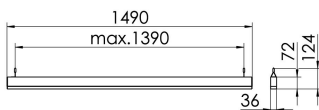

### S36-PD149 NDFWS830LPO0300

Moderne Pendelleuchte direkt strahlend. Leuchte aus Aluminiumprofil, Farbe Weiß (...FWS...), Silber (...SI...) bzw. Schwarz (...FSW...), feinstrukturiert. Abpendelung der Leuchte über Y-Stahlseile, Länge max. 1,5m, stufenlos höhenverstellbar. Anschlussleitung transparent, Länge 1,5m. Leuchte bestückt mit RIDI-LED-Modulen. LED-Modul für den Direktanteil unten in dem Aluminiumprofil angebracht. Abdeckung des Direktanteils durch eine Linearoptik mit opaler Längsprismenwanne aus extrudiertem, schlagzähem, UV-beständigem PMMA. Alle elektrischen Bauteile sind in der Leuchte integriert. Farbwiedergabeindex min. Ra80, Lichtfarbe 830 (3000 Kelvin), 840 (4000 Kelvin) bzw. TW (Tunable White, 2700-6500 Kelvin). Schutzart IP20, Schutzklasse I.

Maße [mm]				Gew. [kg]	Lichttechnische Daten		Wirkungsgrad
L	B	H	UGR längs		UGR quer		
1490	36	72	3,7	23.9	24.8	81.7 %	