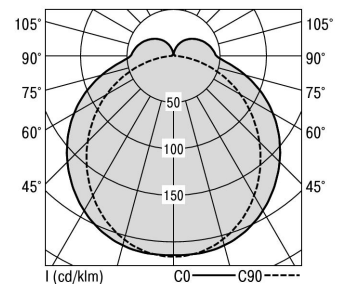

S36-Profil S36 Pendelleuchte direkt LPO

S36-PD149 NDFSW840LPO0300

Moderne Pendelleuchte direkt strahlend. Leuchte aus Aluminiumprofil, Farbe Weiß (...FWS...), Silber (...SI...) bzw. Schwarz (...FSW...), feinstrukturiert. Abpendelung der Leuchte über Y-Stahlseile, Länge max. 1,5m, stufenlos höhenverstellbar. Anschlussleitung transparent, Länge 1,5m. Leuchte bestückt mit RIDI-LED-Modulen. LED-Modul für den Direktanteil unten in dem Aluminiumprofil angebracht. Abdeckung des Direktanteils durch eine Linearoptik mit opaler Längsprismenwanne aus extrudiertem, schlagzähem, UV-beständigem PMMA. Alle elektrischen Bauteile sind in der Leuchte integriert. Farbwiedergabeindex min. Ra80, Lichtfarbe 830 (3000 Kelvin), 840 (4000 Kelvin) bzw. TW (Tunable White, 2700-6500 Kelvin). Schutzart IP20, Schutzklasse I.

Bestückung	Betriebsgerät:	Gehäusefarbe	Art-Nr.	
1xLED-M 23 W	schaltbar	schwarz	SPG0620039AQ	
Leuchtenlichtstrom [lm]	Leuchtenleistung [W]	Leuchteneffizienz [lm/W]	Lichtfarbe	Nennlebensdauer-LED L80B50 25° C [h]
3088	27	114	840	50.000

Maße [mm]			Gew. [kg]	Lichttechnische Daten		Wirkungsgrad
L	B	H		UGR längs	UGR quer	
1490	36	72	3,7	23.8	24.7	81.7 %