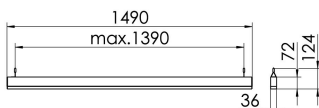

S36-Profil S36 Pendelleuchte direkt LPO

S36-PD149 NDFSW840LPO0300

Moderne Pendelleuchte direkt strahlend. Leuchte aus Aluminiumprofil, Farbe Weiß (...FWS...), Silber (...SI...) bzw. Schwarz (...FSW...), feinstrukturiert. Abpendelung der Leuchte über Y-Stahlseile, Länge max. 1,5m, stufenlos höhenverstellbar. Anschlussleitung transparent, Länge 1,5m. Leuchte bestückt mit RIDI-LED-Modulen. LED-Modul für den Direktanteil unten in dem Aluminiumprofil angebracht. Abdeckung des Direktanteils durch eine Linearoptik mit opaler Längsprismenwanne aus extrudiertem, schlagzähem, UV-beständigem PMMA. Alle elektrischen Bauteile sind in der Leuchte integriert. Farbwiedergabeindex min. Ra80, Lichtfarbe 830 (3000 Kelvin), 840 (4000 Kelvin) bzw. TW (Tunable White, 2700-6500 Kelvin). Schutzart IP20, Schutzklasse I.

Maße [mm]			Gew. [kg]	Lichttechnische Daten		Wirkungsgrad
L	B	H		UGR längs	UGR quer	
1490	36	72	3,7	23.8	24.7	81.7 %