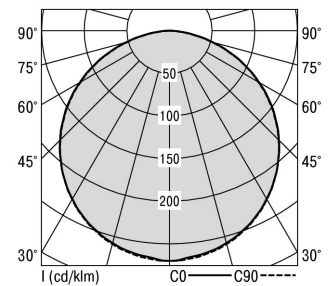

### S36-PD149 DAS184000350

Moderne Pendelleuchte direkt strahlend. Leuchte aus Aluminiumprofil, Farbe Weiß (...FWS...), Silber (...SI...) bzw. Schwarz (...FSW...), feinstrukturiert. Abpendelung der Leuchte über Y-Stahlseile, Länge max. 1,5m, stufenlos höhenverstellbar. Anschlussleitung transparent, Länge 1,5m. Leuchte bestückt mit RIDI-LED-Modulen. LED-Modul für den Direktanteil unten in dem Aluminiumprofil angebracht. Abdeckung des Direktanteils durch eine Linearoptik aus opal eingefärbtem, UV-beständigem PMMA, flächenbündig integriert. Alle elektrischen Bauteile sind in der Leuchte integriert. Farbwiedergabeindex min. Ra80, Lichtfarbe 830 (3000 Kelvin), 840 (4000 Kelvin) bzw. TW (Tunable White, 2700-6500 Kelvin). Schutzart IP20, Schutzklasse I.

Maße [mm]				Gew. [kg]	Lichttechnische Daten		Wirkungsgrad
L	B	H	UGR längs		UGR quer		
1490	36	57	3,7	26,7	26,3	77,9 %	