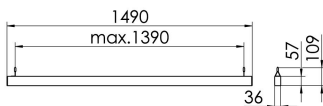

### S36-PD149 DAS184000350

Moderne Pendelleuchte direkt strahlend. Leuchte aus Aluminiumprofil, Farbe Weiß (...FWS...), Silber (...SI...) bzw. Schwarz (...FSW...), feinstrukturiert. Abpendelung der Leuchte über Y-Stahlseile, Länge max. 1,5m, stufenlos höhenverstellbar. Anschlussleitung transparent, Länge 1,5m. Leuchte bestückt mit RIDI-LED-Modulen. LED-Modul für den Direktanteil unten in dem Aluminiumprofil angebracht. Abdeckung des Direktanteils durch eine Linearoptik aus opal eingefärbtem, UV-beständigem PMMA, flächenbündig integriert. Alle elektrischen Bauteile sind in der Leuchte integriert. Farbwiedergabeindex min. Ra80, Lichtfarbe 830 (3000 Kelvin), 840 (4000 Kelvin) bzw. TW (Tunable White, 2700-6500 Kelvin). Schutzart IP20, Schutzklasse I.

Maße [mm]				Gew. [kg]	Lichttechnische Daten		Wirkungsgrad
L	B	H	UGR längs		UGR quer		
1490	36	57	3,7	26,7	26,3	77,9 %	