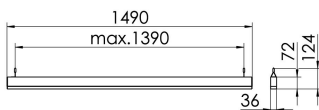

S36-Profil S36 Pendelleuchte direkt LPO

S36-PD149 DAS1840LPO0300

Moderne Pendelleuchte direkt strahlend. Leuchte aus Aluminiumprofil, Farbe Weiß (...FWS...), Silber (...SI...) bzw. Schwarz (...FSW...), feinstrukturiert. Abpendelung der Leuchte über Y-Stahlseile, Länge max. 1,5m, stufenlos höhenverstellbar. Anschlussleitung transparent, Länge 1,5m. Leuchte bestückt mit RIDI-LED-Modulen. LED-Modul für den Direktanteil unten in dem Aluminiumprofil angebracht. Abdeckung des Direktanteils durch eine Linearoptik mit opaler Längsprismenwanne aus extrudiertem, schlagzähem, UV-beständigem PMMA. Alle elektrischen Bauteile sind in der Leuchte integriert. Farbwiedergabeindex min. Ra80, Lichtfarbe 830 (3000 Kelvin), 840 (4000 Kelvin) bzw. TW (Tunable White, 2700-6500 Kelvin). Schutzart IP20, Schutzklasse I.

Maße [mm]			Gew. [kg]	Lichttechnische Daten		Wirkungsgrad
L	B	H		UGR längs	UGR quer	
1490	36	72	3,7	23.9	24.8	81.7 %