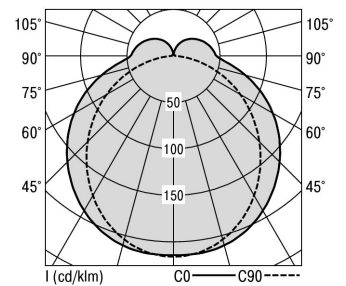

S36-Profil S36 Pendelleuchte direkt LPO

S36-PD149 DAS1840LPO0300

Moderne Pendelleuchte direkt strahlend. Leuchte aus Aluminiumprofil, Farbe Weiß (...FWS...), Silber (...SI...) bzw. Schwarz (...FSW...), feinstrukturiert. Abpendelung der Leuchte über Y-Stahlseile, Länge max. 1,5m, stufenlos höhenverstellbar. Anschlussleitung transparent, Länge 1,5m. Leuchte bestückt mit RIDI-LED-Modulen. LED-Modul für den Direktanteil unten in dem Aluminiumprofil angebracht. Abdeckung des Direktanteils durch eine Linearoptik mit opaler Längsprismenwanne aus extrudiertem, schlagzähem, UV-beständigem PMMA. Alle elektrischen Bauteile sind in der Leuchte integriert. Farbwiedergabeindex min. Ra80, Lichtfarbe 830 (3000 Kelvin), 840 (4000 Kelvin) bzw. TW (Tunable White, 2700-6500 Kelvin). Schutzart IP20, Schutzklasse I.

Bestückung	Betriebsgerät:	Gehäusefarbe	Art-Nr.	
1xLED-M 23 W	dimmbar DALI	silber	SPG0630039SI	
Leuchtenlichtstrom [lm]	Leuchtenleistung [W]	Leuchteneffizienz [lm/W]	Lichtfarbe	Nennlebensdauer-LED L80B50 25° C [h]
3145	27	116	840	50.000

Maße [mm]			Gew. [kg]	Lichttechnische Daten		Wirkungsgrad
L	B	H		UGR längs	UGR quer	
1490	36	72	3,7	23.9	24.8	81.7 %