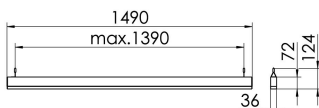

S36-Profil S36 Pendelleuchte direkt LPO

S36-PD149 DAFWS840LPO0300

Moderne Pendelleuchte direkt strahlend. Leuchte aus Aluminiumprofil, Farbe Weiß (...FWS...), Silber (...SI...) bzw. Schwarz (...FSW...), feinstrukturiert. Abpendelung der Leuchte über Y-Stahlseile, Länge max. 1,5m, stufenlos höhenverstellbar. Anschlussleitung transparent, Länge 1,5m. Leuchte bestückt mit RIDI-LED-Modulen. LED-Modul für den Direktanteil unten in dem Aluminiumprofil angebracht. Abdeckung des Direktanteils durch eine Linearoptik mit opaler Längsprismenwanne aus extrudiertem, schlagzähem, UV-beständigem PMMA. Alle elektrischen Bauteile sind in der Leuchte integriert. Farbwiedergabeindex min. Ra80, Lichtfarbe 830 (3000 Kelvin), 840 (4000 Kelvin) bzw. TW (Tunable White, 2700-6500 Kelvin). Schutzart IP20, Schutzklasse I.

Maße [mm]			Gew. [kg]	Lichttechnische Daten		Wirkungsgrad
L	B	H		UGR längs	UGR quer	
1490	36	72	3,7	24,0	24,9	81,7 %