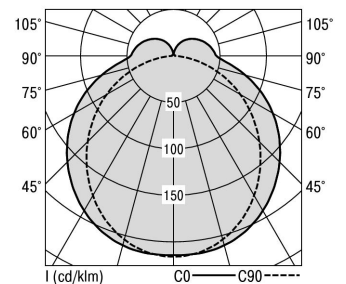

S36-Profil S36 Pendelleuchte direkt LPO

S36-PD149 DAFWS840LPO0300

Moderne Pendelleuchte direkt strahlend. Leuchte aus Aluminiumprofil, Farbe Weiß (...FWS...), Silber (...SI...) bzw. Schwarz (...FSW...), feinstrukturiert. Abpendelung der Leuchte über Y-Stahlseile, Länge max. 1,5m, stufenlos höhenverstellbar. Anschlussleitung transparent, Länge 1,5m. Leuchte bestückt mit RIDI-LED-Modulen. LED-Modul für den Direktanteil unten in dem Aluminiumprofil angebracht. Abdeckung des Direktanteils durch eine Linearoptik mit opaler Längsprismenwanne aus extrudiertem, schlagzähem, UV-beständigem PMMA. Alle elektrischen Bauteile sind in der Leuchte integriert. Farbwiedergabeindex min. Ra80, Lichtfarbe 830 (3000 Kelvin), 840 (4000 Kelvin) bzw. TW (Tunable White, 2700-6500 Kelvin). Schutzart IP20, Schutzklasse I.

Bestückung	Betriebsgerät:	Gehäusefarbe	Art-Nr.
1xLED-M 23 W	dimmbar DALI	weiß	SPG0630039AH
Leuchtenlichtstrom [lm]	Leuchtenleistung [W]	Leuchteneffizienz [lm/W]	Nennlebensdauer-LED L80B50 25° C [h]
3243	27	120	50.000

Maße [mm]			Gew. [kg]	Lichttechnische Daten		Wirkungsgrad
L	B	H		UGR längs	UGR quer	
1490	36	72	3,7	24,0	24,9	81,7 %