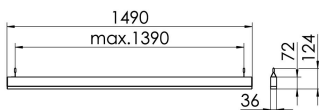

S36-Profil S36 Pendelleuchte direkt LPO

S36-PD149 DAFWS830LPO0300

Moderne Pendelleuchte direkt strahlend. Leuchte aus Aluminiumprofil, Farbe Weiß (...FWS...), Silber (...SI...) bzw. Schwarz (...FSW...), feinstrukturiert. Abpendelung der Leuchte über Y-Stahlseile, Länge max. 1,5m, stufenlos höhenverstellbar. Anschlussleitung transparent, Länge 1,5m. Leuchte bestückt mit RIDI-LED-Modulen. LED-Modul für den Direktanteil unten in dem Aluminiumprofil angebracht. Abdeckung des Direktanteils durch eine Linearoptik mit opaler Längsprismenwanne aus extrudiertem, schlagzähem, UV-beständigem PMMA. Alle elektrischen Bauteile sind in der Leuchte integriert. Farbwiedergabeindex min. Ra80, Lichtfarbe 830 (3000 Kelvin), 840 (4000 Kelvin) bzw. TW (Tunable White, 2700-6500 Kelvin). Schutzart IP20, Schutzklasse I.

Maße [mm]			Gew. [kg]	Lichttechnische Daten		Wirkungsgrad
L	B	H		UGR längs	UGR quer	
1490	36	72	3,7	23.9	24.8	81.7 %