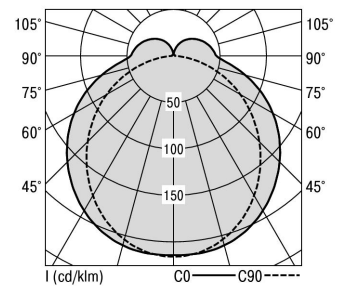

S36-Profil S36 Pendelleuchte direkt LPO

S36-PD149 DAFWS830LPO0300

Moderne Pendelleuchte direkt strahlend. Leuchte aus Aluminiumprofil, Farbe Weiß (...FWS...), Silber (...SI...) bzw. Schwarz (...FSW...), feinstrukturiert. Abpendelung der Leuchte über Y-Stahlseile, Länge max. 1,5m, stufenlos höhenverstellbar. Anschlussleitung transparent, Länge 1,5m. Leuchte bestückt mit RIDI-LED-Modulen. LED-Modul für den Direktanteil unten in dem Aluminiumprofil angebracht. Abdeckung des Direktanteils durch eine Linearoptik mit opaler Längsprismenwanne aus extrudiertem, schlagzähem, UV-beständigem PMMA. Alle elektrischen Bauteile sind in der Leuchte integriert. Farbwiedergabeindex min. Ra80, Lichtfarbe 830 (3000 Kelvin), 840 (4000 Kelvin) bzw. TW (Tunable White, 2700-6500 Kelvin). Schutzart IP20, Schutzklasse I.

Bestückung	Betriebsgerät:	Gehäusefarbe	Art-Nr.
1xLED-M 23 W	dimmbar DALI	weiß	SPG0630057AH
Leuchtenlichtstrom [lm]	Leuchtenleistung [W]	Leuchteneffizienz [lm/W]	Nennlebensdauer-LED L80B50 25° C [h]
3113	27	115	50.000

Maße [mm]			Gew. [kg]	Lichttechnische Daten		Wirkungsgrad
L	B	H		UGR längs	UGR quer	
1490	36	72	3,7	23.9	24.8	81.7 %