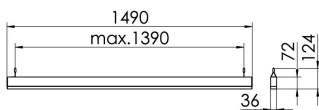

S36-Profil S36 Pendelleuchte direkt LPO

S36-PD149 DAFSWTWLPO0300

Moderne Pendelleuchte direkt strahlend. Leuchte aus Aluminiumprofil, Farbe Weiß (...FWS...), Silber (...SI...) bzw. Schwarz (...FSW...), feinstrukturiert. Abpendelung der Leuchte über Y-Stahlseile, Länge max. 1,5m, stufenlos höhenverstellbar. Anschlussleitung transparent, Länge 1,5m. Leuchte bestückt mit RIDI-LED-Modulen. LED-Modul für den Direktanteil unten in dem Aluminiumprofil angebracht. Abdeckung des Direktanteils durch eine Linearoptik mit opaler Längsprismenwanne aus extrudiertem, schlagzähem, UV-beständigem PMMA. Alle elektrischen Bauteile sind in der Leuchte integriert. Farbwiedergabeindex min. Ra80, Lichtfarbe 830 (3000 Kelvin), 840 (4000 Kelvin) bzw. TW (Tunable White, 2700-6500 Kelvin). Schutzart IP20, Schutzklasse I.

Maße [mm]			Gew. [kg]	Lichttechnische Daten		Wirkungsgrad
L	B	H		UGR längs	UGR quer	
1490	36	72	3,7	23.8	24.7	81.7 %