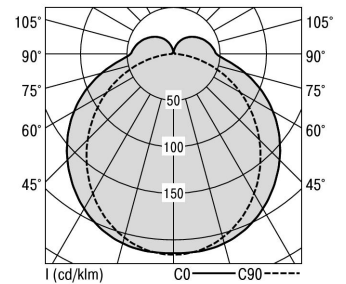

S36-Profil S36 Pendelleuchte direkt LPO

S36-PD149 DAFSWTWLPO0300

Moderne Pendelleuchte direkt strahlend. Leuchte aus Aluminiumprofil, Farbe Weiß (...FWS...), Silber (...SI...) bzw. Schwarz (...FSW...), feinstrukturiert. Abpendelung der Leuchte über Y-Stahlseile, Länge max. 1,5m, stufenlos höhenverstellbar. Anschlussleitung transparent, Länge 1,5m. Leuchte bestückt mit RIDI-LED-Modulen. LED-Modul für den Direktanteil unten in dem Aluminiumprofil angebracht. Abdeckung des Direktanteils durch eine Linearoptik mit opaler Längsprismenwanne aus extrudiertem, schlagzähem, UV-beständigem PMMA. Alle elektrischen Bauteile sind in der Leuchte integriert. Farbwiedergabeindex min. Ra80, Lichtfarbe 830 (3000 Kelvin), 840 (4000 Kelvin) bzw. TW (Tunable White, 2700-6500 Kelvin). Schutzart IP20, Schutzklasse I.

Bestückung	Betriebsgerät:	Gehäusefarbe	Art-Nr.
1xLED-M 46 W	dimmbar DALI 2, DT6	schwarz	SPG0630087AQ
Leuchtenlichtstrom [lm]	Leuchtenleistung [W]	Leuchteneffizienz [lm/W]	Nennlebensdauer-LED L80B50 25° C [h]
3023	27	111	50.000

Maße [mm]			Gew. [kg]	Lichttechnische Daten		Wirkungsgrad
L	B	H		UGR längs	UGR quer	
1490	36	72	3,7	23.8	24.7	81.7 %