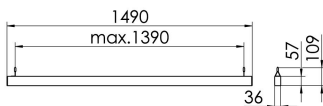

Maße [mm]				Gew. [kg]	Lichttechnische Daten		Wirkungsgrad
L	B	H	UGR längs		UGR quer		
1490	36	57	3,7	26.6	26.3	77.9 %	