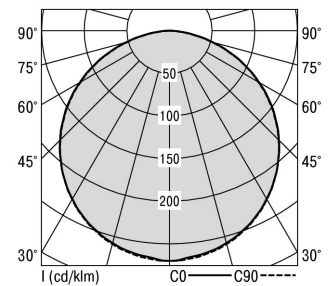

### S36-PD149 DAFSW84000350

Moderne Pendelleuchte direkt strahlend. Leuchte aus Aluminiumprofil, Farbe Weiß (...FWS...), Silber (...SI...) bzw. Schwarz (...FSW...), feinstrukturiert. Abpendelung der Leuchte über Y-Stahlseile, Länge max. 1,5m, stufenlos höhenverstellbar. Anschlussleitung transparent, Länge 1,5m. Leuchte bestückt mit RIDI-LED-Modulen. LED-Modul für den Direktanteil unten in dem Aluminiumprofil angebracht. Abdeckung des Direktanteils durch eine Linearoptik aus opal eingefärbtem, UV-beständigem PMMA, flächenbündig integriert. Alle elektrischen Bauteile sind in der Leuchte integriert. Farbwiedergabeindex min. Ra80, Lichtfarbe 830 (3000 Kelvin), 840 (4000 Kelvin) bzw. TW (Tunable White, 2700-6500 Kelvin). Schutzart IP20, Schutzklasse I.

Maße [mm]				Gew. [kg]	Lichttechnische Daten		Wirkungsgrad
L	B	H	UGR längs		UGR quer		
1490	36	57	3,7	26.6	26.3	77.9 %	