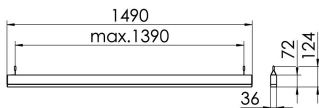

S36-Profil S36 Pendelleuchte direkt LPO

S36-PD149 DAFSW840LPO0300

Moderne Pendelleuchte direkt strahlend. Leuchte aus Aluminiumprofil, Farbe Weiß (...FWS...), Silber (...SI...) bzw. Schwarz (...FSW...), feinstrukturiert. Abpendelung der Leuchte über Y-Stahlseile, Länge max. 1,5m, stufenlos höhenverstellbar. Anschlussleitung transparent, Länge 1,5m. Leuchte bestückt mit RIDI-LED-Modulen. LED-Modul für den Direktanteil unten in dem Aluminiumprofil angebracht. Abdeckung des Direktanteils durch eine Linearoptik mit opaler Längsprismenwanne aus extrudiertem, schlagzähem, UV-beständigem PMMA. Alle elektrischen Bauteile sind in der Leuchte integriert. Farbwiedergabeindex min. Ra80, Lichtfarbe 830 (3000 Kelvin), 840 (4000 Kelvin) bzw. TW (Tunable White, 2700-6500 Kelvin). Schutzart IP20, Schutzklasse I.

Maße [mm]			Gew. [kg]	Lichttechnische Daten		Wirkungsgrad
L	B	H		UGR längs	UGR quer	
1490	36	72	3,7	23.8	24.7	81.7 %