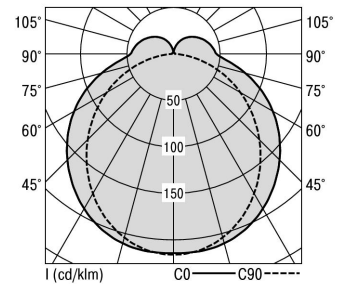

S36-Profil S36 Pendelleuchte direkt LPO

S36-PD149 DAFSW840LPO0300

Moderne Pendelleuchte direkt strahlend. Leuchte aus Aluminiumprofil, Farbe Weiß (...FWS...), Silber (...SI...) bzw. Schwarz (...FSW...), feinstrukturiert. Abpendelung der Leuchte über Y-Stahlseile, Länge max. 1,5m, stufenlos höhenverstellbar. Anschlussleitung transparent, Länge 1,5m. Leuchte bestückt mit RIDI-LED-Modulen. LED-Modul für den Direktanteil unten in dem Aluminiumprofil angebracht. Abdeckung des Direktanteils durch eine Linearoptik mit opaler Längsprismenwanne aus extrudiertem, schlagzähem, UV-beständigem PMMA. Alle elektrischen Bauteile sind in der Leuchte integriert. Farbwiedergabeindex min. Ra80, Lichtfarbe 830 (3000 Kelvin), 840 (4000 Kelvin) bzw. TW (Tunable White, 2700-6500 Kelvin). Schutzart IP20, Schutzklasse I.

Bestückung	Betriebsgerät:	Gehäusefarbe	Art-Nr.
1xLED-M 23 W	dimmbar DALI	schwarz	SPG0630039AQ
Leuchtenlichtstrom [lm]	Leuchtenleistung [W]	Leuchteneffizienz [lm/W]	Nennlebensdauer-LED L80B50 25° C [h]
3088	27	114	50.000

Maße [mm]			Gew. [kg]	Lichttechnische Daten		Wirkungsgrad
L	B	H		UGR längs	UGR quer	
1490	36	72	3,7	23.8	24.7	81.7 %