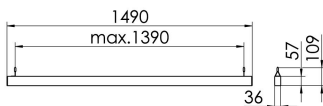

S36-Profil S36 Pendelleuchte direkt opal

S36-PD149 DAFSW830O0350

Moderne Pendelleuchte direkt strahlend. Leuchte aus Aluminiumprofil, Farbe Weiß (...FWS...), Silber (...SI...) bzw. Schwarz (...FSW...), feinstrukturiert. Abpendelung der Leuchte über Y-Stahlseile, Länge max. 1,5m, stufenlos höhenverstellbar. Anschlussleitung transparent, Länge 1,5m. Leuchte bestückt mit RIDI-LED-Modulen. LED-Modul für den Direktanteil unten in dem Aluminiumprofil angebracht. Abdeckung des Direktanteils durch eine Linearoptik aus opal eingefärbtem, UV-beständigem PMMA, flächenbündig integriert. Alle elektrischen Bauteile sind in der Leuchte integriert. Farbwiedergabeindex min. Ra80, Lichtfarbe 830 (3000 Kelvin), 840 (4000 Kelvin) bzw. TW (Tunable White, 2700-6500 Kelvin). Schutzart IP20, Schutzklasse I.

Maße [mm]				Gew. [kg]	Lichttechnische Daten		Wirkungsgrad
L	B	H	UGR längs		UGR quer		
1490	36	57	3,7	26.4	26.1	77.9 %	