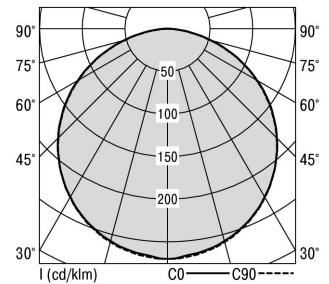

S36-Profil S36 Pendelleuchte direkt opal

S36-PD149 DAFSW830O0350

Moderne Pendelleuchte direkt strahlend. Leuchte aus Aluminiumprofil, Farbe Weiß (...FWS...), Silber (...SI...) bzw. Schwarz (...FSW...), feinstrukturiert. Abpendelung der Leuchte über Y-Stahlseile, Länge max. 1,5m, stufenlos höhenverstellbar. Anschlussleitung transparent, Länge 1,5m. Leuchte bestückt mit RIDI-LED-Modulen. LED-Modul für den Direktanteil unten in dem Aluminiumprofil angebracht. Abdeckung des Direktanteils durch eine Linearoptik aus opal eingefärbtem, UV-beständigem PMMA, flächenbündig integriert. Alle elektrischen Bauteile sind in der Leuchte integriert. Farbwiedergabeindex min. Ra80, Lichtfarbe 830 (3000 Kelvin), 840 (4000 Kelvin) bzw. TW (Tunable White, 2700-6500 Kelvin). Schutzart IP20, Schutzklasse I.

Bestückung	Betriebsgerät:	Gehäusefarbe	Art-Nr.
1xLED-M 23 W	dimmbar DALI	schwarz	SPG0630069AQ
Leuchtenlichtstrom [lm]	Leuchtenleistung [W]	Leuchteneffizienz [lm/W]	Nennlebensdauer-LED L80B50 25° C [h]
2828	27	104	50.000

Maße [mm]				Gew. [kg]	Lichttechnische Daten		Wirkungsgrad
L	B	H	UGR längs		UGR quer		
1490	36	57	3,7	26.4	26.1	77.9 %	