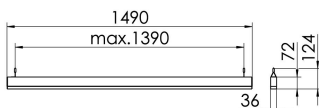

### S36-PD149 DAFSW830LPO0300

Moderne Pendelleuchte direkt strahlend. Leuchte aus Aluminiumprofil, Farbe Weiß (...FWS...), Silber (...SI...) bzw. Schwarz (...FSW...), feinstrukturiert. Abpendelung der Leuchte über Y-Stahlseile, Länge max. 1,5m, stufenlos höhenverstellbar. Anschlussleitung transparent, Länge 1,5m. Leuchte bestückt mit RIDI-LED-Modulen. LED-Modul für den Direktanteil unten in dem Aluminiumprofil angebracht. Abdeckung des Direktanteils durch eine Linearoptik mit opaler Längsprismenwanne aus extrudiertem, schlagzähem, UV-beständigem PMMA. Alle elektrischen Bauteile sind in der Leuchte integriert. Farbwiedergabeindex min. Ra80, Lichtfarbe 830 (3000 Kelvin), 840 (4000 Kelvin) bzw. TW (Tunable White, 2700-6500 Kelvin). Schutzart IP20, Schutzklasse I.

| Maße [mm] |    |    | Gew. [kg] | Lichttechnische Daten |          | Wirkungsgrad |
|-----------|----|----|-----------|-----------------------|----------|--------------|
| L         | B  | H  |           | UGR längs             | UGR quer |              |
| 1490      | 36 | 72 | 3,7       | 23.7                  | 24.6     | 81.7 %       |