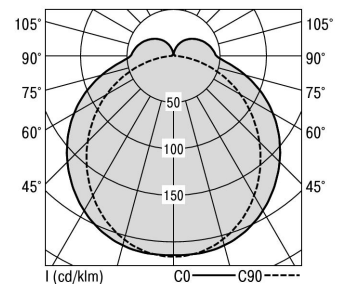

## S36-Profil S36 Pendelleuchte direkt LPO

### S36-PD149 DAFSW830LPO0300

Moderne Pendelleuchte direkt strahlend. Leuchte aus Aluminiumprofil, Farbe Weiß (...FWS...), Silber (...SI...) bzw. Schwarz (...FSW...), feinstrukturiert. Abpendelung der Leuchte über Y-Stahlseile, Länge max. 1,5m, stufenlos höhenverstellbar. Anschlussleitung transparent, Länge 1,5m. Leuchte bestückt mit RIDI-LED-Modulen. LED-Modul für den Direktanteil unten in dem Aluminiumprofil angebracht. Abdeckung des Direktanteils durch eine Linearoptik mit opaler Längsprismenwanne aus extrudiertem, schlagzähem, UV-beständigem PMMA. Alle elektrischen Bauteile sind in der Leuchte integriert. Farbwiedergabeindex min. Ra80, Lichtfarbe 830 (3000 Kelvin), 840 (4000 Kelvin) bzw. TW (Tunable White, 2700-6500 Kelvin). Schutzart IP20, Schutzklasse I.

| Maße [mm] |    |    | Gew. [kg] | Lichttechnische Daten |          | Wirkungsgrad |
|-----------|----|----|-----------|-----------------------|----------|--------------|
| L         | B  | H  |           | UGR längs             | UGR quer |              |
| 1490      | 36 | 72 | 3,7       | 23.7                  | 24.6     | 81.7 %       |