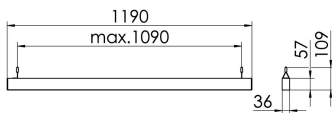

S36-Profil S36 Pendelleuchte direkt opal

S36-PD119 NDFWS830O0250

Moderne Pendelleuchte direkt strahlend. Leuchte aus Aluminiumprofil, Farbe Weiß (...FWS...), Silber (...SI...) bzw. Schwarz (...FSW...), feinstrukturiert. Abpendelung der Leuchte über Y-Stahlseile, Länge max. 1,5m, stufenlos höhenverstellbar. Anschlussleitung transparent, Länge 1,5m. Leuchte bestückt mit RIDI-LED-Modulen. LED-Modul für den Direktanteil unten in dem Aluminiumprofil angebracht. Abdeckung des Direktanteils durch eine Linearoptik aus opal eingefärbtem, UV-beständigem PMMA, flächenbündig integriert. Alle elektrischen Bauteile sind in der Leuchte integriert. Farbwiedergabeindex min. Ra80, Lichtfarbe 830 (3000 Kelvin), 840 (4000 Kelvin) bzw. TW (Tunable White, 2700-6500 Kelvin). Schutzart IP20, Schutzklasse I.

Maße [mm]			Gew. [kg]	Lichttechnische Daten		Wirkungsgrad
L	B	H		UGR längs	UGR quer	
1190	36	57	3,1	26.9	26.6	77.9 %