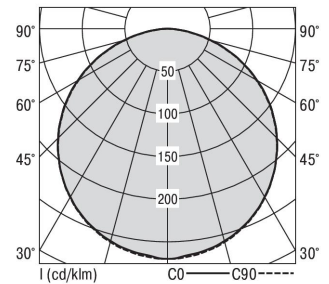

S36-Profil S36 Pendelleuchte direkt opal

S36-PD119 NDFWS830O0250

Moderne Pendelleuchte direkt strahlend. Leuchte aus Aluminiumprofil, Farbe Weiß (...FWS...), Silber (...SI...) bzw. Schwarz (...FSW...), feinstrukturiert. Abpendelung der Leuchte über Y-Stahlseile, Länge max. 1,5m, stufenlos höhenverstellbar. Anschlussleitung transparent, Länge 1,5m. Leuchte bestückt mit RIDI-LED-Modulen. LED-Modul für den Direktanteil unten in dem Aluminiumprofil angebracht. Abdeckung des Direktanteils durch eine Linearoptik aus opal eingefärbtem, UV-beständigem PMMA, flächenbündig integriert. Alle elektrischen Bauteile sind in der Leuchte integriert. Farbwiedergabeindex min. Ra80, Lichtfarbe 830 (3000 Kelvin), 840 (4000 Kelvin) bzw. TW (Tunable White, 2700-6500 Kelvin). Schutzart IP20, Schutzklasse I.

Bestückung	Betriebsgerät:	Gehäusefarbe	Art-Nr.
1xLED-M 19 W	schaltbar	weiß	SPG0620068AH
Leuchtenlichtstrom [lm]	Leuchtenleistung [W]	Leuchteneffizienz [lm/W]	Nennlebensdauer-LED L80B50 25° C [h]
2376	22	108	50.000

Maße [mm]			Gew. [kg]	Lichttechnische Daten		Wirkungsgrad
L	B	H		UGR längs	UGR quer	
1190	36	57	3,1	26.9	26.6	77.9 %