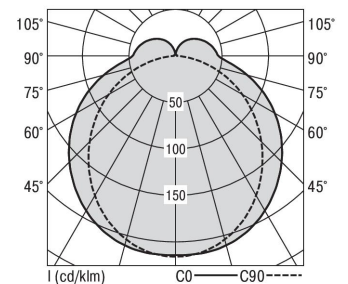

S36-Profil S36 Pendelleuchte direkt LPO

S36-PD119 NDFWS830LPO0250

Moderne Pendelleuchte direkt strahlend. Leuchte aus Aluminiumprofil, Farbe Weiß (...FWS...), Silber (...SI...) bzw. Schwarz (...FSW...), feinstrukturiert. Abpendelung der Leuchte über Y-Stahlseile, Länge max. 1,5m, stufenlos höhenverstellbar. Anschlussleitung transparent, Länge 1,5m. Leuchte bestückt mit RIDI-LED-Modulen. LED-Modul für den Direktanteil unten in dem Aluminiumprofil angebracht. Abdeckung des Direktanteils durch eine Linearoptik mit opaler Längsprismenwanne aus extrudiertem, schlagzähem, UV-beständigem PMMA. Alle elektrischen Bauteile sind in der Leuchte integriert. Farbwiedergabeindex min. Ra80, Lichtfarbe 830 (3000 Kelvin), 840 (4000 Kelvin) bzw. TW (Tunable White, 2700-6500 Kelvin). Schutzart IP20, Schutzklasse I.

Bestückung	Betriebsgerät:	Gehäusefarbe	Art-Nr.
1xLED-M 19 W	schaltbar	weiß	SPG0620056AH
Leuchtenlichtstrom [lm]	Leuchtenleistung [W]	Leuchteneffizienz [lm/W]	Nennlebensdauer-LED L80B50 25° C [h]
2492	22	113	50.000

Maße [mm]			Gew. [kg]	Lichttechnische Daten		Wirkungsgrad
L	B	H		UGR längs	UGR quer	
1190	36	72	3,1	23.8	24.8	81.7 %