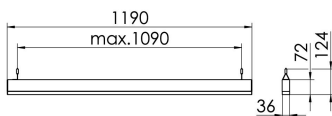

S36-Profil S36 Pendelleuchte direkt LPO

S36-PD119 NDFWS830LPO0250

Moderne Pendelleuchte direkt strahlend. Leuchte aus Aluminiumprofil, Farbe Weiß (...FWS...), Silber (...SI...) bzw. Schwarz (...FSW...), feinstrukturiert. Abpendelung der Leuchte über Y-Stahlseile, Länge max. 1,5m, stufenlos höhenverstellbar. Anschlussleitung transparent, Länge 1,5m. Leuchte bestückt mit RIDI-LED-Modulen. LED-Modul für den Direktanteil unten in dem Aluminiumprofil angebracht. Abdeckung des Direktanteils durch eine Linearoptik mit opaler Längsprismenwanne aus extrudiertem, schlagzähem, UV-beständigem PMMA. Alle elektrischen Bauteile sind in der Leuchte integriert. Farbwiedergabeindex min. Ra80, Lichtfarbe 830 (3000 Kelvin), 840 (4000 Kelvin) bzw. TW (Tunable White, 2700-6500 Kelvin). Schutzart IP20, Schutzklasse I.

Maße [mm]			Gew. [kg]	Lichttechnische Daten		Wirkungsgrad
L	B	H		UGR längs	UGR quer	
1190	36	72	3,1	23.8	24.8	81.7 %