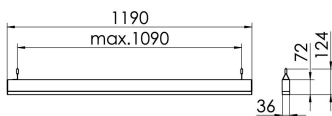

S36-Profil S36 Pendelleuchte direkt LPO

S36-PD119 NDFSW830LPO0250

Moderne Pendelleuchte direkt strahlend. Leuchte aus Aluminiumprofil, Farbe Weiß (...FWS...), Silber (...SI...) bzw. Schwarz (...FSW...), feinstrukturiert. Abpendelung der Leuchte über Y-Stahlseile, Länge max. 1,5m, stufenlos höhenverstellbar. Anschlussleitung transparent, Länge 1,5m. Leuchte bestückt mit RIDI-LED-Modulen. LED-Modul für den Direktanteil unten in dem Aluminiumprofil angebracht. Abdeckung des Direktanteils durch eine Linearoptik mit opaler Längsprismenwanne aus extrudiertem, schlagzähem, UV-beständigem PMMA. Alle elektrischen Bauteile sind in der Leuchte integriert. Farbwiedergabeindex min. Ra80, Lichtfarbe 830 (3000 Kelvin), 840 (4000 Kelvin) bzw. TW (Tunable White, 2700-6500 Kelvin). Schutzart IP20, Schutzklasse I.

Maße [mm]			Gew. [kg]	Lichttechnische Daten		Wirkungsgrad
L	B	H		UGR längs	UGR quer	
1190	36	72	3,1	23.7	24.6	81.7 %