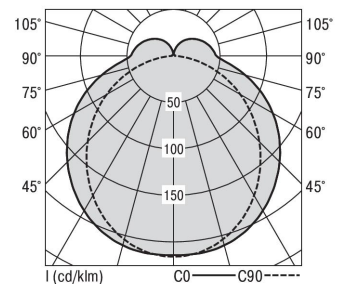

S36-Profil S36 Pendelleuchte direkt LPO

S36-PD119 NDFSW830LPO0250

Moderne Pendelleuchte direkt strahlend. Leuchte aus Aluminiumprofil, Farbe Weiß (...FWS...), Silber (...SI...) bzw. Schwarz (...FSW...), feinstrukturiert. Abpendelung der Leuchte über Y-Stahlseile, Länge max. 1,5m, stufenlos höhenverstellbar. Anschlussleitung transparent, Länge 1,5m. Leuchte bestückt mit RIDI-LED-Modulen. LED-Modul für den Direktanteil unten in dem Aluminiumprofil angebracht. Abdeckung des Direktanteils durch eine Linearoptik mit opaler Längsprismenwanne aus extrudiertem, schlagzähem, UV-beständigem PMMA. Alle elektrischen Bauteile sind in der Leuchte integriert. Farbwiedergabeindex min. Ra80, Lichtfarbe 830 (3000 Kelvin), 840 (4000 Kelvin) bzw. TW (Tunable White, 2700-6500 Kelvin). Schutzart IP20, Schutzklasse I.

Bestückung	Betriebsgerät:	Gehäusefarbe	Art-Nr.
1xLED-M 19 W	schaltbar	schwarz	SPG0620056AQ
Leuchtenlichtstrom [lm]	Leuchtenleistung [W]	Leuchteneffizienz [lm/W]	Nennlebensdauer-LED L80B50 25° C [h]
2369	22	107	50.000

Maße [mm]			Gew. [kg]	Lichttechnische Daten		Wirkungsgrad
L	B	H		UGR längs	UGR quer	
1190	36	72	3,1	23.7	24.6	81.7 %