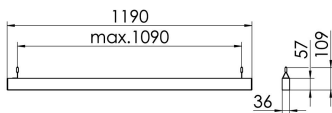

S36-Profil S36 Pendelleuchte direkt opal

S36-PD119 DAS184000250

Moderne Pendelleuchte direkt strahlend. Leuchte aus Aluminiumprofil, Farbe Weiß (...FWS...), Silber (...SI...) bzw. Schwarz (...FSW...), feinstrukturiert. Abpendelung der Leuchte über Y-Stahlseile, Länge max. 1,5m, stufenlos höhenverstellbar. Anschlussleitung transparent, Länge 1,5m. Leuchte bestückt mit RIDI-LED-Modulen. LED-Modul für den Direktanteil unten in dem Aluminiumprofil angebracht. Abdeckung des Direktanteils durch eine Linearoptik aus opal eingefärbtem, UV-beständigem PMMA, flächenbündig integriert. Alle elektrischen Bauteile sind in der Leuchte integriert. Farbwiedergabeindex min. Ra80, Lichtfarbe 830 (3000 Kelvin), 840 (4000 Kelvin) bzw. TW (Tunable White, 2700-6500 Kelvin). Schutzart IP20, Schutzklasse I.

Maße [mm]			Gew. [kg]	Lichttechnische Daten		Wirkungsgrad
L	B	H		UGR längs	UGR quer	
1190	36	57	3,1	26,9	26,6	77,9 %