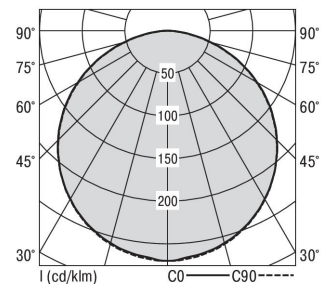

S36-Profil S36 Pendelleuchte direkt opal

S36-PD119 DAS184000250

Moderne Pendelleuchte direkt strahlend. Leuchte aus Aluminiumprofil, Farbe Weiß (...FWS...), Silber (...SI...) bzw. Schwarz (...FSW...), feinstrukturiert. Abpendelung der Leuchte über Y-Stahlseile, Länge max. 1,5m, stufenlos höhenverstellbar. Anschlussleitung transparent, Länge 1,5m. Leuchte bestückt mit RIDI-LED-Modulen. LED-Modul für den Direktanteil unten in dem Aluminiumprofil angebracht. Abdeckung des Direktanteils durch eine Linearoptik aus opal eingefärbtem, UV-beständigem PMMA, flächenbündig integriert. Alle elektrischen Bauteile sind in der Leuchte integriert. Farbwiedergabeindex min. Ra80, Lichtfarbe 830 (3000 Kelvin), 840 (4000 Kelvin) bzw. TW (Tunable White, 2700-6500 Kelvin). Schutzart IP20, Schutzklasse I.

Bestückung	Betriebsgerät:	Gehäusefarbe	Art-Nr.
1xLED-M 19 W	dimmbar DALI	silber	SPG0630044SI
Leuchtenlichtstrom [lm]	Leuchtenleistung [W]	Leuchteneffizienz [lm/W]	Nennlebensdauer-LED L80B50 25° C [h]
2399	22	109	50.000

Maße [mm]			Gew. [kg]	Lichttechnische Daten		Wirkungsgrad
L	B	H		UGR längs	UGR quer	
1190	36	57	3,1	26,9	26,6	77,9 %