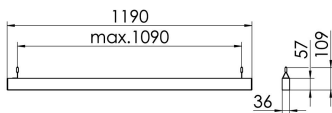

S36-Profil S36 Pendelleuchte direkt opal

S36-PD119 DAS183000250

Moderne Pendelleuchte direkt strahlend. Leuchte aus Aluminiumprofil, Farbe Weiß (...FWS...), Silber (...SI...) bzw. Schwarz (...FSW...), feinstrukturiert. Abpendelung der Leuchte über Y-Stahlseile, Länge max. 1,5m, stufenlos höhenverstellbar. Anschlussleitung transparent, Länge 1,5m. Leuchte bestückt mit RIDI-LED-Modulen. LED-Modul für den Direktanteil unten in dem Aluminiumprofil angebracht. Abdeckung des Direktanteils durch eine Linearoptik aus opal eingefärbtem, UV-beständigem PMMA, flächenbündig integriert. Alle elektrischen Bauteile sind in der Leuchte integriert. Farbwiedergabeindex min. Ra80, Lichtfarbe 830 (3000 Kelvin), 840 (4000 Kelvin) bzw. TW (Tunable White, 2700-6500 Kelvin). Schutzart IP20, Schutzklasse I.

Maße [mm]			Gew. [kg]	Lichttechnische Daten		Wirkungsgrad
L	B	H		UGR längs	UGR quer	
1190	36	57	3,1	26.8	26.5	77.9 %