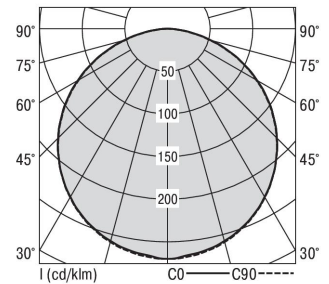

S36-Profil S36 Pendelleuchte direkt opal

S36-PD119 DAS183000250

Moderne Pendelleuchte direkt strahlend. Leuchte aus Aluminiumprofil, Farbe Weiß (...FWS...), Silber (...SI...) bzw. Schwarz (...FSW...), feinstrukturiert. Abpendelung der Leuchte über Y-Stahlseile, Länge max. 1,5m, stufenlos höhenverstellbar. Anschlussleitung transparent, Länge 1,5m. Leuchte bestückt mit RIDI-LED-Modulen. LED-Modul für den Direktanteil unten in dem Aluminiumprofil angebracht. Abdeckung des Direktanteils durch eine Linearoptik aus opal eingefärbtem, UV-beständigem PMMA, flächenbündig integriert. Alle elektrischen Bauteile sind in der Leuchte integriert. Farbwiedergabeindex min. Ra80, Lichtfarbe 830 (3000 Kelvin), 840 (4000 Kelvin) bzw. TW (Tunable White, 2700-6500 Kelvin). Schutzart IP20, Schutzklasse I.

Bestückung	Betriebsgerät:	Gehäusefarbe	Art-Nr.
1xLED-M 19 W	dimmbar DALI	silber	SPG0630068SI
Leuchtenlichtstrom [lm]	Leuchtenleistung [W]	Leuchteneffizienz [lm/W]	Nennlebensdauer-LED L80B50 25° C [h]
2306	22	104	50.000

Maße [mm]			Gew. [kg]	Lichttechnische Daten		Wirkungsgrad
L	B	H		UGR längs	UGR quer	
1190	36	57	3,1	26.8	26.5	77.9 %