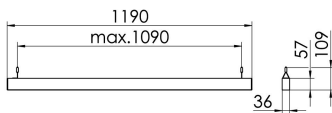

S36-Profil S36 Pendelleuchte direkt opal

S36-PD119 DAFWSTW00250

Moderne Pendelleuchte direkt strahlend. Leuchte aus Aluminiumprofil, Farbe Weiß (...FWS...), Silber (...SI...) bzw. Schwarz (...FSW...), feinstrukturiert. Abpendelung der Leuchte über Y-Stahlseile, Länge max. 1,5m, stufenlos höhenverstellbar. Anschlussleitung transparent, Länge 1,5m. Leuchte bestückt mit RIDI-LED-Modulen. LED-Modul für den Direktanteil unten in dem Aluminiumprofil angebracht. Abdeckung des Direktanteils durch eine Linearoptik aus opal eingefärbtem, UV-beständigem PMMA, flächenbündig integriert. Alle elektrischen Bauteile sind in der Leuchte integriert. Farbwiedergabeindex min. Ra80, Lichtfarbe 830 (3000 Kelvin), 840 (4000 Kelvin) bzw. TW (Tunable White, 2700-6500 Kelvin). Schutzart IP20, Schutzklasse I.

Maße [mm]			Gew. [kg]	Lichttechnische Daten		Wirkungsgrad
L	B	H		UGR längs	UGR quer	
1190	36	57	3,1	26,7	26,4	77,9 %