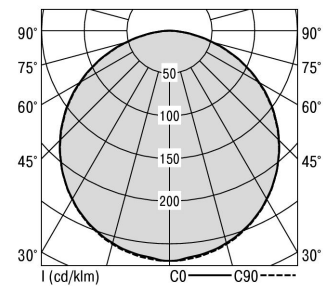

S36-Profil S36 Pendelleuchte direkt opal

S36-PD119 DAFWSTW00250

Moderne Pendelleuchte direkt strahlend. Leuchte aus Aluminiumprofil, Farbe Weiß (...FWS...), Silber (...SI...) bzw. Schwarz (...FSW...), feinstrukturiert. Abpendelung der Leuchte über Y-Stahlseile, Länge max. 1,5m, stufenlos höhenverstellbar. Anschlussleitung transparent, Länge 1,5m. Leuchte bestückt mit RIDI-LED-Modulen. LED-Modul für den Direktanteil unten in dem Aluminiumprofil angebracht. Abdeckung des Direktanteils durch eine Linearoptik aus opal eingefärbtem, UV-beständigem PMMA, flächenbündig integriert. Alle elektrischen Bauteile sind in der Leuchte integriert. Farbwiedergabeindex min. Ra80, Lichtfarbe 830 (3000 Kelvin), 840 (4000 Kelvin) bzw. TW (Tunable White, 2700-6500 Kelvin). Schutzart IP20, Schutzklasse I.

Bestückung	Betriebsgerät:	Gehäusefarbe	Art-Nr.
1xLED-M 38 W	dimmbar DALI 2, DT6	weiß	SPG0630092AH
Leuchtenlichtstrom [lm]	Leuchtenleistung [W]	Leuchteneffizienz [lm/W]	Nennlebensdauer-LED L80B50 25° C [h]
2423	22	110	50.000

Maße [mm]			Gew. [kg]	Lichttechnische Daten		Wirkungsgrad
L	B	H		UGR längs	UGR quer	
1190	36	57	3,1	26,7	26,4	77,9 %