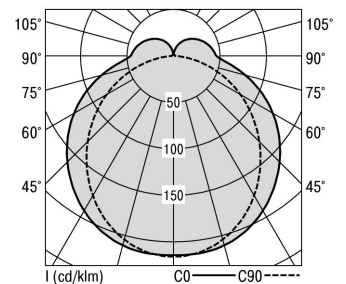

S36-Profil S36 Pendelleuchte direkt LPO

S36-PD119 DAFWSTWLP00250

Moderne Pendelleuchte direkt strahlend. Leuchte aus Aluminiumprofil, Farbe Weiß (...FWS...), Silber (...SI...) bzw. Schwarz (...FSW...), feinstrukturiert. Abpendelung der Leuchte über Y-Stahlseile, Länge max. 1,5m, stufenlos höhenverstellbar. Anschlussleitung transparent, Länge 1,5m. Leuchte bestückt mit RIDI-LED-Modulen. LED-Modul für den Direktanteil unten in dem Aluminiumprofil angebracht. Abdeckung des Direktanteils durch eine Linearoptik mit opaler Längsprismenwanne aus extrudiertem, schlagzähem, UV-beständigem PMMA. Alle elektrischen Bauteile sind in der Leuchte integriert. Farbwiedergabeindex min. Ra80, Lichtfarbe 830 (3000 Kelvin), 840 (4000 Kelvin) bzw. TW (Tunable White, 2700-6500 Kelvin). Schutzart IP20, Schutzklasse I.

Bestückung	Betriebsgerät:	Gehäusefarbe	Art-Nr.
1xLED-M 38 W	dimmbar DALI 2, DT6	weiß	SPG0630086AH
Leuchtenlichtstrom [lm]	Leuchtenleistung [W]	Leuchteneffizienz [lm/W]	Nennlebensdauer-LED L80B50 25° C [h]
2541	22	115	50.000

Maße [mm]			Gew. [kg]	Lichttechnische Daten		Wirkungsgrad
L	B	H		UGR längs	UGR quer	
1190	36	72	3,1	23.9	24.8	81.7 %