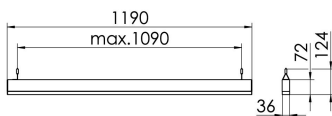

S36-Profil S36 Pendelleuchte direkt LPO

S36-PD119 DAFWSTWLP00250

Moderne Pendelleuchte direkt strahlend. Leuchte aus Aluminiumprofil, Farbe Weiß (...FWS...), Silber (...SI...) bzw. Schwarz (...FSW...), feinstrukturiert. Abpendelung der Leuchte über Y-Stahlseile, Länge max. 1,5m, stufenlos höhenverstellbar. Anschlussleitung transparent, Länge 1,5m. Leuchte bestückt mit RIDI-LED-Modulen. LED-Modul für den Direktanteil unten in dem Aluminiumprofil angebracht. Abdeckung des Direktanteils durch eine Linearoptik mit opaler Längsprismenwanne aus extrudiertem, schlagzähem, UV-beständigem PMMA. Alle elektrischen Bauteile sind in der Leuchte integriert. Farbwiedergabeindex min. Ra80, Lichtfarbe 830 (3000 Kelvin), 840 (4000 Kelvin) bzw. TW (Tunable White, 2700-6500 Kelvin). Schutzart IP20, Schutzklasse I.

Maße [mm]			Gew. [kg]	Lichttechnische Daten		Wirkungsgrad
L	B	H		UGR längs	UGR quer	
1190	36	72	3,1	23.9	24.8	81.7 %