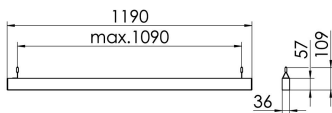

### S36-PD119 DAFWS830O0250

Moderne Pendelleuchte direkt strahlend. Leuchte aus Aluminiumprofil, Farbe Weiß (...FWS...), Silber (...SI...) bzw. Schwarz (...FSW...), feinstrukturiert. Abpendelung der Leuchte über Y-Stahlseile, Länge max. 1,5m, stufenlos höhenverstellbar. Anschlussleitung transparent, Länge 1,5m. Leuchte bestückt mit RIDI-LED-Modulen. LED-Modul für den Direktanteil unten in dem Aluminiumprofil angebracht. Abdeckung des Direktanteils durch eine Linearoptik aus opal eingefärbtem, UV-beständigem PMMA, flächenbündig integriert. Alle elektrischen Bauteile sind in der Leuchte integriert. Farbwiedergabeindex min. Ra80, Lichtfarbe 830 (3000 Kelvin), 840 (4000 Kelvin) bzw. TW (Tunable White, 2700-6500 Kelvin). Schutzart IP20, Schutzklasse I.

Maße [mm]			Gew. [kg]	Lichttechnische Daten		Wirkungsgrad
L	B	H		UGR längs	UGR quer	
1190	36	57	3,1	26,9	26,6	77,9 %