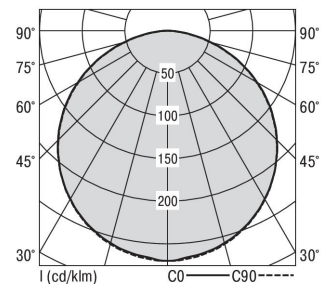

### S36-PD119 DAFWS830O0250

Moderne Pendelleuchte direkt strahlend. Leuchte aus Aluminiumprofil, Farbe Weiß (...FWS...), Silber (...SI...) bzw. Schwarz (...FSW...), feinstrukturiert. Abpendelung der Leuchte über Y-Stahlseile, Länge max. 1,5m, stufenlos höhenverstellbar. Anschlussleitung transparent, Länge 1,5m. Leuchte bestückt mit RIDI-LED-Modulen. LED-Modul für den Direktanteil unten in dem Aluminiumprofil angebracht. Abdeckung des Direktanteils durch eine Linearoptik aus opal eingefärbtem, UV-beständigem PMMA, flächenbündig integriert. Alle elektrischen Bauteile sind in der Leuchte integriert. Farbwiedergabeindex min. Ra80, Lichtfarbe 830 (3000 Kelvin), 840 (4000 Kelvin) bzw. TW (Tunable White, 2700-6500 Kelvin). Schutzart IP20, Schutzklasse I.

Maße [mm]			Gew. [kg]	Lichttechnische Daten		Wirkungsgrad
L	B	H		UGR längs	UGR quer	
1190	36	57	3,1	26,9	26,6	77,9 %