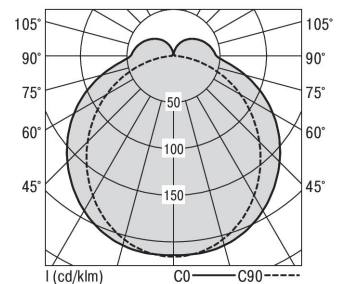

S36-Profil S36 Pendelleuchte direkt LPO

S36-PD119 DAFWS830LPO0250

Moderne Pendelleuchte direkt strahlend. Leuchte aus Aluminiumprofil, Farbe Weiß (...FWS...), Silber (...SI...) bzw. Schwarz (...FSW...), feinstrukturiert. Abpendelung der Leuchte über Y-Stahlseile, Länge max. 1,5m, stufenlos höhenverstellbar. Anschlussleitung transparent, Länge 1,5m. Leuchte bestückt mit RIDI-LED-Modulen. LED-Modul für den Direktanteil unten in dem Aluminiumprofil angebracht. Abdeckung des Direktanteils durch eine Linearoptik mit opaler Längsprismenwanne aus extrudiertem, schlagzähem, UV-beständigem PMMA. Alle elektrischen Bauteile sind in der Leuchte integriert. Farbwiedergabeindex min. Ra80, Lichtfarbe 830 (3000 Kelvin), 840 (4000 Kelvin) bzw. TW (Tunable White, 2700-6500 Kelvin). Schutzart IP20, Schutzklasse I.

Bestückung	Betriebsgerät:	Gehäusefarbe	Art-Nr.
1xLED-M 19 W	dimmbar DALI	weiß	SPG0630056AH
Leuchtenlichtstrom [lm]	Leuchtenleistung [W]	Leuchteneffizienz [lm/W]	Nennlebensdauer-LED L80B50 25° C [h]
2492	22	113	50.000

Maße [mm]			Gew. [kg]	Lichttechnische Daten		Wirkungsgrad
L	B	H		UGR längs	UGR quer	
1190	36	72	3,1	23.8	24.8	81.7 %