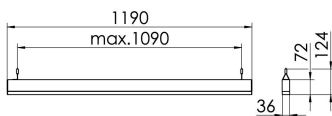

S36-Profil S36 Pendelleuchte direkt LPO

S36-PD119 DAFWS830LPO0250

Moderne Pendelleuchte direkt strahlend. Leuchte aus Aluminiumprofil, Farbe Weiß (...FWS...), Silber (...SI...) bzw. Schwarz (...FSW...), feinstrukturiert. Abpendelung der Leuchte über Y-Stahlseile, Länge max. 1,5m, stufenlos höhenverstellbar. Anschlussleitung transparent, Länge 1,5m. Leuchte bestückt mit RIDI-LED-Modulen. LED-Modul für den Direktanteil unten in dem Aluminiumprofil angebracht. Abdeckung des Direktanteils durch eine Linearoptik mit opaler Längsprismenwanne aus extrudiertem, schlagzähem, UV-beständigem PMMA. Alle elektrischen Bauteile sind in der Leuchte integriert. Farbwiedergabeindex min. Ra80, Lichtfarbe 830 (3000 Kelvin), 840 (4000 Kelvin) bzw. TW (Tunable White, 2700-6500 Kelvin). Schutzart IP20, Schutzklasse I.

Maße [mm]			Gew. [kg]	Lichttechnische Daten		Wirkungsgrad
L	B	H		UGR längs	UGR quer	
1190	36	72	3,1	23.8	24.8	81.7 %