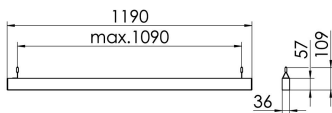

S36-Profil S36 Pendelleuchte direkt opal

S36-PD119 DAFSW840O0250

Moderne Pendelleuchte direkt strahlend. Leuchte aus Aluminiumprofil, Farbe Weiß (...FWS...), Silber (...SI...) bzw. Schwarz (...FSW...), feinstrukturiert. Abpendelung der Leuchte über Y-Stahlseile, Länge max. 1,5m, stufenlos höhenverstellbar. Anschlussleitung transparent, Länge 1,5m. Leuchte bestückt mit RIDI-LED-Modulen. LED-Modul für den Direktanteil unten in dem Aluminiumprofil angebracht. Abdeckung des Direktanteils durch eine Linearoptik aus opal eingefärbtem, UV-beständigem PMMA, flächenbündig integriert. Alle elektrischen Bauteile sind in der Leuchte integriert. Farbwiedergabeindex min. Ra80, Lichtfarbe 830 (3000 Kelvin), 840 (4000 Kelvin) bzw. TW (Tunable White, 2700-6500 Kelvin). Schutzart IP20, Schutzklasse I.

Maße [mm]				Gew. [kg]	Lichttechnische Daten		Wirkungsgrad
L	B	H	UGR längs		UGR quer		
1190	36	57	3,1	26,9	26,5	77,9 %	