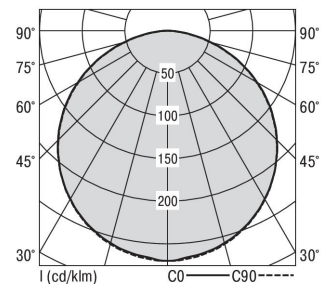

S36-Profil S36 Pendelleuchte direkt opal

S36-PD119 DAFSW840O0250

Moderne Pendelleuchte direkt strahlend. Leuchte aus Aluminiumprofil, Farbe Weiß (...FWS...), Silber (...SI...) bzw. Schwarz (...FSW...), feinstrukturiert. Abpendelung der Leuchte über Y-Stahlseile, Länge max. 1,5m, stufenlos höhenverstellbar. Anschlussleitung transparent, Länge 1,5m. Leuchte bestückt mit RIDI-LED-Modulen. LED-Modul für den Direktanteil unten in dem Aluminiumprofil angebracht. Abdeckung des Direktanteils durch eine Linearoptik aus opal eingefärbtem, UV-beständigem PMMA, flächenbündig integriert. Alle elektrischen Bauteile sind in der Leuchte integriert. Farbwiedergabeindex min. Ra80, Lichtfarbe 830 (3000 Kelvin), 840 (4000 Kelvin) bzw. TW (Tunable White, 2700-6500 Kelvin). Schutzart IP20, Schutzklasse I.

Bestückung	Betriebsgerät:	Gehäusefarbe	Art-Nr.
1xLED-M 19 W	dimmbar DALI	schwarz	SPG0630044AQ
Leuchtenlichtstrom [lm]	Leuchtenleistung [W]	Leuchteneffizienz [lm/W]	Nennlebensdauer-LED L80B50 25° C [h]
2353	22	106	50.000

Maße [mm]				Gew. [kg]	Lichttechnische Daten		Wirkungsgrad
L	B	H	UGR längs		UGR quer		
1190	36	57	3,1	26,9	26,5	77,9 %	