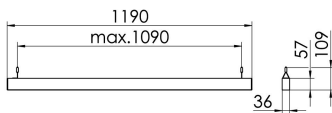

S36-Profil S36 Pendelleuchte direkt opal

S36-PD119 DAFSW830O0250

Moderne Pendelleuchte direkt strahlend. Leuchte aus Aluminiumprofil, Farbe Weiß (...FWS...), Silber (...SI...) bzw. Schwarz (...FSW...), feinstrukturiert. Abpendelung der Leuchte über Y-Stahlseile, Länge max. 1,5m, stufenlos höhenverstellbar. Anschlussleitung transparent, Länge 1,5m. Leuchte bestückt mit RIDI-LED-Modulen. LED-Modul für den Direktanteil unten in dem Aluminiumprofil angebracht. Abdeckung des Direktanteils durch eine Linearoptik aus opal eingefärbtem, UV-beständigem PMMA, flächenbündig integriert. Alle elektrischen Bauteile sind in der Leuchte integriert. Farbwiedergabeindex min. Ra80, Lichtfarbe 830 (3000 Kelvin), 840 (4000 Kelvin) bzw. TW (Tunable White, 2700-6500 Kelvin). Schutzart IP20, Schutzklasse I.

Maße [mm]			Gew. [kg]	Lichttechnische Daten		Wirkungsgrad
L	B	H		UGR längs	UGR quer	
1190	36	57	3,1	26,7	26,4	77,9 %