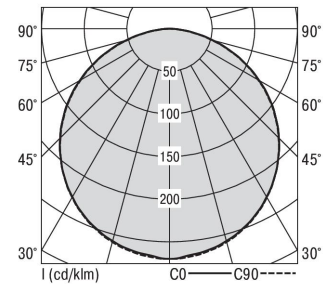

S36-Profil S36 Pendelleuchte direkt opal

S36-PD119 DAFSW830O0250

Moderne Pendelleuchte direkt strahlend. Leuchte aus Aluminiumprofil, Farbe Weiß (...FWS...), Silber (...SI...) bzw. Schwarz (...FSW...), feinstrukturiert. Abpendelung der Leuchte über Y-Stahlseile, Länge max. 1,5m, stufenlos höhenverstellbar. Anschlussleitung transparent, Länge 1,5m. Leuchte bestückt mit RIDI-LED-Modulen. LED-Modul für den Direktanteil unten in dem Aluminiumprofil angebracht. Abdeckung des Direktanteils durch eine Linearoptik aus opal eingefärbtem, UV-beständigem PMMA, flächenbündig integriert. Alle elektrischen Bauteile sind in der Leuchte integriert. Farbwiedergabeindex min. Ra80, Lichtfarbe 830 (3000 Kelvin), 840 (4000 Kelvin) bzw. TW (Tunable White, 2700-6500 Kelvin). Schutzart IP20, Schutzklasse I.

Maße [mm]			Gew. [kg]	Lichttechnische Daten		Wirkungsgrad
L	B	H		UGR längs	UGR quer	
1190	36	57	3,1	26,7	26,4	77,9 %