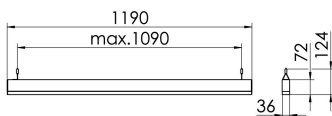

### S36-PD119 DAFSW830LPO0250

Moderne Pendelleuchte direkt strahlend. Leuchte aus Aluminiumprofil, Farbe Weiß (...FWS...), Silber (...SI...) bzw. Schwarz (...FSW...), feinstrukturiert. Abpendelung der Leuchte über Y-Stahlseile, Länge max. 1,5m, stufenlos höhenverstellbar. Anschlussleitung transparent, Länge 1,5m. Leuchte bestückt mit RIDI-LED-Modulen. LED-Modul für den Direktanteil unten in dem Aluminiumprofil angebracht. Abdeckung des Direktanteils durch eine Linearoptik mit opaler Längsprismenwanne aus extrudiertem, schlagzähem, UV-beständigem PMMA. Alle elektrischen Bauteile sind in der Leuchte integriert. Farbwiedergabeindex min. Ra80, Lichtfarbe 830 (3000 Kelvin), 840 (4000 Kelvin) bzw. TW (Tunable White, 2700-6500 Kelvin). Schutzart IP20, Schutzklasse I.

Maße [mm]			Gew. [kg]	Lichttechnische Daten		Wirkungsgrad
L	B	H		UGR längs	UGR quer	
1190	36	72	3,1	23.7	24.6	81.7 %