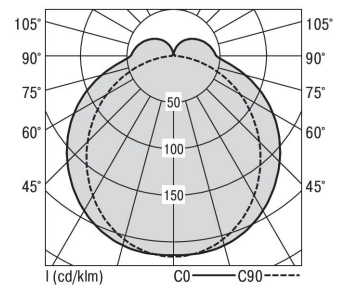

## S36-Profil S36 Pendelleuchte direkt LPO

### S36-PD119 DAFSW830LPO0250

Moderne Pendelleuchte direkt strahlend. Leuchte aus Aluminiumprofil, Farbe Weiß (...FWS...), Silber (...SI...) bzw. Schwarz (...FSW...), feinstrukturiert. Abpendelung der Leuchte über Y-Stahlseile, Länge max. 1,5m, stufenlos höhenverstellbar. Anschlussleitung transparent, Länge 1,5m. Leuchte bestückt mit RIDI-LED-Modulen. LED-Modul für den Direktanteil unten in dem Aluminiumprofil angebracht. Abdeckung des Direktanteils durch eine Linearoptik mit opaler Längsprismenwanne aus extrudiertem, schlagzähem, UV-beständigem PMMA. Alle elektrischen Bauteile sind in der Leuchte integriert. Farbwiedergabeindex min. Ra80, Lichtfarbe 830 (3000 Kelvin), 840 (4000 Kelvin) bzw. TW (Tunable White, 2700-6500 Kelvin). Schutzart IP20, Schutzklasse I.

Maße [mm]			Gew. [kg]	Lichttechnische Daten		Wirkungsgrad
L	B	H		UGR längs	UGR quer	
1190	36	72	3,1	23.7	24.6	81.7 %