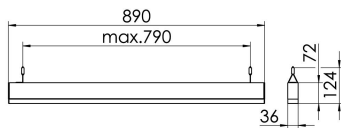

S36-Profil S36 Pendelleuchte direkt LPO

S36-PD089 NDSI830LPO0200

Moderne Pendelleuchte direkt strahlend. Leuchte aus Aluminiumprofil, Farbe Weiß (...FWS...), Silber (...SI...) bzw. Schwarz (...FSW...), feinstrukturiert. Abpendelung der Leuchte über Y-Stahlseile, Länge max. 1,5m, stufenlos höhenverstellbar. Anschlussleitung transparent, Länge 1,5m. Leuchte bestückt mit RIDI-LED-Modulen. LED-Modul für den Direktanteil unten in dem Aluminiumprofil angebracht. Abdeckung des Direktanteils durch eine Linearoptik mit opaler Längsprismenwanne aus extrudiertem, schlagzähem, UV-beständigem PMMA. Alle elektrischen Bauteile sind in der Leuchte integriert. Farbwiedergabeindex min. Ra80, Lichtfarbe 830 (3000 Kelvin), 840 (4000 Kelvin) bzw. TW (Tunable White, 2700-6500 Kelvin). Schutzart IP20, Schutzklasse I.

Maße [mm]			Gew. [kg]	Lichttechnische Daten		Wirkungsgrad
L	B	H		UGR längs	UGR quer	
890	36	72	2,5	23.7	24.7	81.7 %