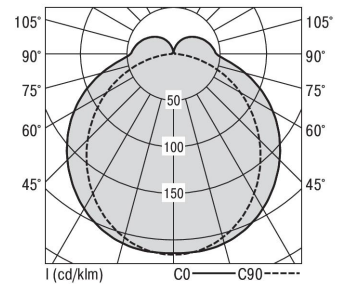

S36-Profil S36 Pendelleuchte direkt LPO

S36-PD089 NDSI830LPO0200

Moderne Pendelleuchte direkt strahlend. Leuchte aus Aluminiumprofil, Farbe Weiß (...FWS...), Silber (...SI...) bzw. Schwarz (...FSW...), feinstrukturiert. Abpendelung der Leuchte über Y-Stahlseile, Länge max. 1,5m, stufenlos höhenverstellbar. Anschlussleitung transparent, Länge 1,5m. Leuchte bestückt mit RIDI-LED-Modulen. LED-Modul für den Direktanteil unten in dem Aluminiumprofil angebracht. Abdeckung des Direktanteils durch eine Linearoptik mit opaler Längsprismenwanne aus extrudiertem, schlagzähem, UV-beständigem PMMA. Alle elektrischen Bauteile sind in der Leuchte integriert. Farbwiedergabeindex min. Ra80, Lichtfarbe 830 (3000 Kelvin), 840 (4000 Kelvin) bzw. TW (Tunable White, 2700-6500 Kelvin). Schutzart IP20, Schutzklasse I.

Bestückung	Betriebsgerät:	Gehäusefarbe	Art-Nr.
1xLED-M 14 W	schaltbar	silber	SPG0620055SI
Leuchtenlichtstrom [lm]	Leuchtenleistung [W]	Leuchteneffizienz [lm/W]	Nennlebensdauer-LED L80B50 25° C [h]
1814	16	113	50.000

Maße [mm]			Gew. [kg]	Lichttechnische Daten		Wirkungsgrad
L	B	H		UGR längs	UGR quer	
890	36	72	2,5	23.7	24.7	81.7 %