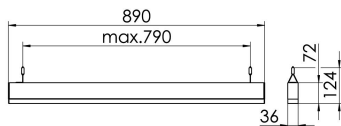

S36-Profil S36 Pendelleuchte direkt LPO

S36-PD089 NDFWS840LPO0200

Moderne Pendelleuchte direkt strahlend. Leuchte aus Aluminiumprofil, Farbe Weiß (...FWS...), Silber (...SI...) bzw. Schwarz (...FSW...), feinstrukturiert. Abpendelung der Leuchte über Y-Stahlseile, Länge max. 1,5m, stufenlos höhenverstellbar. Anschlussleitung transparent, Länge 1,5m. Leuchte bestückt mit RIDI-LED-Modulen. LED-Modul für den Direktanteil unten in dem Aluminiumprofil angebracht. Abdeckung des Direktanteils durch eine Linearoptik mit opaler Längsprismenwanne aus extrudiertem, schlagzähem, UV-beständigem PMMA. Alle elektrischen Bauteile sind in der Leuchte integriert. Farbwiedergabeindex min. Ra80, Lichtfarbe 830 (3000 Kelvin), 840 (4000 Kelvin) bzw. TW (Tunable White, 2700-6500 Kelvin). Schutzart IP20, Schutzklasse I.

Maße [mm]			Gew. [kg]	Lichttechnische Daten		Wirkungsgrad
L	B	H		UGR längs	UGR quer	
890	36	72	2,5	24.0	24.9	81.7 %