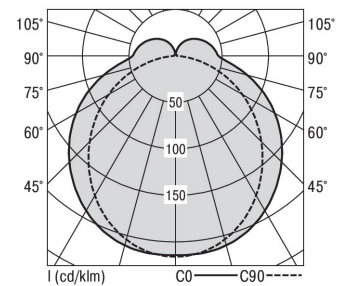

S36-Profil S36 Pendelleuchte direkt LPO

S36-PD089 NDFWS840LPO0200

Moderne Pendelleuchte direkt strahlend. Leuchte aus Aluminiumprofil, Farbe Weiß (...FWS...), Silber (...SI...) bzw. Schwarz (...FSW...), feinstrukturiert. Abpendelung der Leuchte über Y-Stahlseile, Länge max. 1,5m, stufenlos höhenverstellbar. Anschlussleitung transparent, Länge 1,5m. Leuchte bestückt mit RIDI-LED-Modulen. LED-Modul für den Direktanteil unten in dem Aluminiumprofil angebracht. Abdeckung des Direktanteils durch eine Linearoptik mit opaler Längsprismenwanne aus extrudiertem, schlagzähem, UV-beständigem PMMA. Alle elektrischen Bauteile sind in der Leuchte integriert. Farbwiedergabeindex min. Ra80, Lichtfarbe 830 (3000 Kelvin), 840 (4000 Kelvin) bzw. TW (Tunable White, 2700-6500 Kelvin). Schutzart IP20, Schutzklasse I.

Bestückung	Betriebsgerät:	Gehäusefarbe	Art-Nr.
1xLED-M 14 W	schaltbar	weiß	SPG0620037AH
Leuchtenlichtstrom [lm]	Leuchtenleistung [W]	Leuchteneffizienz [lm/W]	Nennlebensdauer-LED L80B50 25° C [h]
1944	16	121	50.000

Maße [mm]			Gew. [kg]	Lichttechnische Daten		Wirkungsgrad
L	B	H		UGR längs	UGR quer	
890	36	72	2,5	24.0	24.9	81.7 %