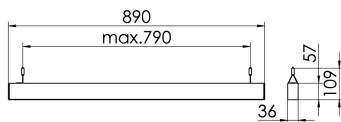

S36-Profil S36 Pendelleuchte direkt opal

S36-PD089 NDFWS83000200

Moderne Pendelleuchte direkt strahlend. Leuchte aus Aluminiumprofil, Farbe Weiß (...FWS...), Silber (...SI...) bzw. Schwarz (...FSW...), feinstrukturiert. Abpendelung der Leuchte über Y-Stahlseile, Länge max. 1,5m, stufenlos höhenverstellbar. Anschlussleitung transparent, Länge 1,5m. Leuchte bestückt mit RIDI-LED-Modulen. LED-Modul für den Direktanteil unten in dem Aluminiumprofil angebracht. Abdeckung des Direktanteils durch eine Linearoptik aus opal eingefärbtem, UV-beständigem PMMA, flächenbündig integriert. Alle elektrischen Bauteile sind in der Leuchte integriert. Farbwiedergabeindex min. Ra80, Lichtfarbe 830 (3000 Kelvin), 840 (4000 Kelvin) bzw. TW (Tunable White, 2700-6500 Kelvin). Schutzart IP20, Schutzklasse I.

Maße [mm]			Gew. [kg]	Lichttechnische Daten		Wirkungsgrad
L	B	H		UGR längs	UGR quer	
890	36	57	2,5	26.9	26.6	77.9 %