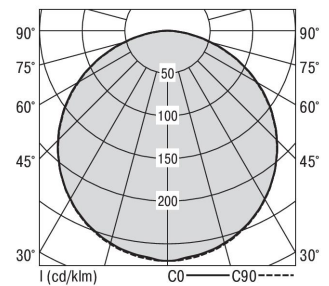

S36-Profil S36 Pendelleuchte direkt opal

S36-PD089 NDFWS83000200

Moderne Pendelleuchte direkt strahlend. Leuchte aus Aluminiumprofil, Farbe Weiß (...FWS...), Silber (...SI...) bzw. Schwarz (...FSW...), feinstrukturiert. Abpendelung der Leuchte über Y-Stahlseile, Länge max. 1,5m, stufenlos höhenverstellbar. Anschlussleitung transparent, Länge 1,5m. Leuchte bestückt mit RIDI-LED-Modulen. LED-Modul für den Direktanteil unten in dem Aluminiumprofil angebracht. Abdeckung des Direktanteils durch eine Linearoptik aus opal eingefärbtem, UV-beständigem PMMA, flächenbündig integriert. Alle elektrischen Bauteile sind in der Leuchte integriert. Farbwiedergabeindex min. Ra80, Lichtfarbe 830 (3000 Kelvin), 840 (4000 Kelvin) bzw. TW (Tunable White, 2700-6500 Kelvin). Schutzart IP20, Schutzklasse I.

Bestückung	Betriebsgerät:	Gehäusefarbe	Art-Nr.
1xLED-M 14 W	schaltbar	weiß	SPG0620067AH
Leuchtenlichtstrom [lm]	Leuchtenleistung [W]	Leuchteneffizienz [lm/W]	Nennlebensdauer-LED L80B50 25° C [h]
1776	16	111	50.000

Maße [mm]			Gew. [kg]	Lichttechnische Daten		Wirkungsgrad
L	B	H		UGR längs	UGR quer	
890	36	57	2,5	26.9	26.6	77.9 %