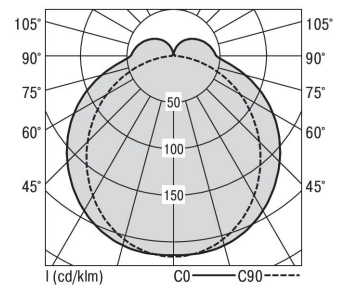

S36-Profil S36 Pendelleuchte direkt LPO

S36-PD089 NDFWS830LPO0200

Moderne Pendelleuchte direkt strahlend. Leuchte aus Aluminiumprofil, Farbe Weiß (...FWS...), Silber (...SI...) bzw. Schwarz (...FSW...), feinstrukturiert. Abpendelung der Leuchte über Y-Stahlseile, Länge max. 1,5m, stufenlos höhenverstellbar. Anschlussleitung transparent, Länge 1,5m. Leuchte bestückt mit RIDI-LED-Modulen. LED-Modul für den Direktanteil unten in dem Aluminiumprofil angebracht. Abdeckung des Direktanteils durch eine Linearoptik mit opaler Längsprismenwanne aus extrudiertem, schlagzähem, UV-beständigem PMMA. Alle elektrischen Bauteile sind in der Leuchte integriert. Farbwiedergabeindex min. Ra80, Lichtfarbe 830 (3000 Kelvin), 840 (4000 Kelvin) bzw. TW (Tunable White, 2700-6500 Kelvin). Schutzart IP20, Schutzklasse I.

Bestückung	Betriebsgerät:	Gehäusefarbe	Art-Nr.
1xLED-M 14 W	schaltbar	weiß	SPG0620055AH
Leuchtenlichtstrom [lm]	Leuchtenleistung [W]	Leuchteneffizienz [lm/W]	Nennlebensdauer-LED L80B50 25° C [h]
1863	16	116	50.000

Maße [mm]			Gew. [kg]	Lichttechnische Daten		Wirkungsgrad
L	B	H		UGR längs	UGR quer	
890	36	72	2,5	23.8	24.8	81.7 %