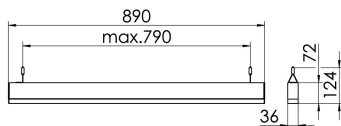

S36-Profil S36 Pendelleuchte direkt LPO

S36-PD089 NDFWS830LPO0200

Moderne Pendelleuchte direkt strahlend. Leuchte aus Aluminiumprofil, Farbe Weiß (...FWS...), Silber (...SI...) bzw. Schwarz (...FSW...), feinstrukturiert. Abpendelung der Leuchte über Y-Stahlseile, Länge max. 1,5m, stufenlos höhenverstellbar. Anschlussleitung transparent, Länge 1,5m. Leuchte bestückt mit RIDI-LED-Modulen. LED-Modul für den Direktanteil unten in dem Aluminiumprofil angebracht. Abdeckung des Direktanteils durch eine Linearoptik mit opaler Längsprismenwanne aus extrudiertem, schlagzähem, UV-beständigem PMMA. Alle elektrischen Bauteile sind in der Leuchte integriert. Farbwiedergabeindex min. Ra80, Lichtfarbe 830 (3000 Kelvin), 840 (4000 Kelvin) bzw. TW (Tunable White, 2700-6500 Kelvin). Schutzart IP20, Schutzklasse I.

Maße [mm]			Gew. [kg]	Lichttechnische Daten		Wirkungsgrad
L	B	H		UGR längs	UGR quer	
890	36	72	2,5	23.8	24.8	81.7 %