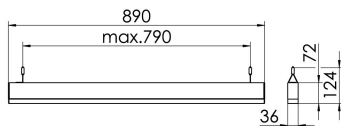

S36-Profil S36 Pendelleuchte direkt LPO

S36-PD089 NDFSW840LPO0200

Moderne Pendelleuchte direkt strahlend. Leuchte aus Aluminiumprofil, Farbe Weiß (...FWS...), Silber (...SI...) bzw. Schwarz (...FSW...), feinstrukturiert. Abpendelung der Leuchte über Y-Stahlseile, Länge max. 1,5m, stufenlos höhenverstellbar. Anschlussleitung transparent, Länge 1,5m. Leuchte bestückt mit RIDI-LED-Modulen. LED-Modul für den Direktanteil unten in dem Aluminiumprofil angebracht. Abdeckung des Direktanteils durch eine Linearoptik mit opaler Längsprismenwanne aus extrudiertem, schlagzähem, UV-beständigem PMMA. Alle elektrischen Bauteile sind in der Leuchte integriert. Farbwiedergabeindex min. Ra80, Lichtfarbe 830 (3000 Kelvin), 840 (4000 Kelvin) bzw. TW (Tunable White, 2700-6500 Kelvin). Schutzart IP20, Schutzklasse I.

Maße [mm]			Gew. [kg]	Lichttechnische Daten		Wirkungsgrad
L	B	H		UGR längs	UGR quer	
890	36	72	2,5	23.8	24.7	81.7 %