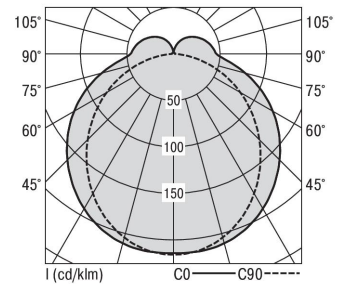

S36-Profil S36 Pendelleuchte direkt LPO

S36-PD089 NDFSW840LPO0200

Moderne Pendelleuchte direkt strahlend. Leuchte aus Aluminiumprofil, Farbe Weiß (...FWS...), Silber (...SI...) bzw. Schwarz (...FSW...), feinstrukturiert. Abpendelung der Leuchte über Y-Stahlseile, Länge max. 1,5m, stufenlos höhenverstellbar. Anschlussleitung transparent, Länge 1,5m. Leuchte bestückt mit RIDI-LED-Modulen. LED-Modul für den Direktanteil unten in dem Aluminiumprofil angebracht. Abdeckung des Direktanteils durch eine Linearoptik mit opaler Längsprismenwanne aus extrudiertem, schlagzähem, UV-beständigem PMMA. Alle elektrischen Bauteile sind in der Leuchte integriert. Farbwiedergabeindex min. Ra80, Lichtfarbe 830 (3000 Kelvin), 840 (4000 Kelvin) bzw. TW (Tunable White, 2700-6500 Kelvin). Schutzart IP20, Schutzklasse I.

Bestückung	Betriebsgerät:	Gehäusefarbe	Art-Nr.	
1xLED-M 14 W	schaltbar	schwarz	SPG0620037AQ	
Leuchtenlichtstrom [lm]	Leuchtenleistung [W]	Leuchteneffizienz [lm/W]	Lichtfarbe	Nennlebensdauer-LED L80B50 25° C [h]
1855	16	115	840	50.000

Maße [mm]			Gew. [kg]	Lichttechnische Daten		Wirkungsgrad
L	B	H		UGR längs	UGR quer	
890	36	72	2,5	23.8	24.7	81.7 %