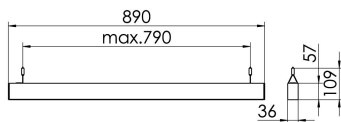

S36-Profil S36 Pendelleuchte direkt opal

S36-PD089 NDFSW83000200

Moderne Pendelleuchte direkt strahlend. Leuchte aus Aluminiumprofil, Farbe Weiß (...FWS...), Silber (...SI...) bzw. Schwarz (...FSW...), feinstrukturiert. Abpendelung der Leuchte über Y-Stahlseile, Länge max. 1,5m, stufenlos höhenverstellbar. Anschlussleitung transparent, Länge 1,5m. Leuchte bestückt mit RIDI-LED-Modulen. LED-Modul für den Direktanteil unten in dem Aluminiumprofil angebracht. Abdeckung des Direktanteils durch eine Linearoptik aus opal eingefärbtem, UV-beständigem PMMA, flächenbündig integriert. Alle elektrischen Bauteile sind in der Leuchte integriert. Farbwiedergabeindex min. Ra80, Lichtfarbe 830 (3000 Kelvin), 840 (4000 Kelvin) bzw. TW (Tunable White, 2700-6500 Kelvin). Schutzart IP20, Schutzklasse I.

Maße [mm]			Gew. [kg]	Lichttechnische Daten		Wirkungsgrad
L	B	H		UGR längs	UGR quer	
890	36	57	2,5	26.7	26.4	77.9 %