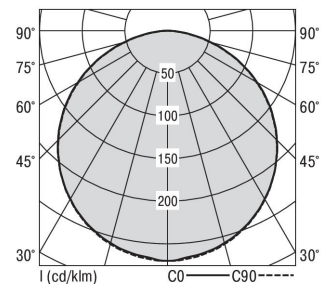

S36-Profil S36 Pendelleuchte direkt opal

S36-PD089 NDFSW83000200

Moderne Pendelleuchte direkt strahlend. Leuchte aus Aluminiumprofil, Farbe Weiß (...FWS...), Silber (...SI...) bzw. Schwarz (...FSW...), feinstrukturiert. Abpendelung der Leuchte über Y-Stahlseile, Länge max. 1,5m, stufenlos höhenverstellbar. Anschlussleitung transparent, Länge 1,5m. Leuchte bestückt mit RIDI-LED-Modulen. LED-Modul für den Direktanteil unten in dem Aluminiumprofil angebracht. Abdeckung des Direktanteils durch eine Linearoptik aus opal eingefärbtem, UV-beständigem PMMA, flächenbündig integriert. Alle elektrischen Bauteile sind in der Leuchte integriert. Farbwiedergabeindex min. Ra80, Lichtfarbe 830 (3000 Kelvin), 840 (4000 Kelvin) bzw. TW (Tunable White, 2700-6500 Kelvin). Schutzart IP20, Schutzklasse I.

Bestückung	Betriebsgerät:	Gehäusefarbe	Art-Nr.	
1xLED-M 14 W	schaltbar	schwarz	SPG0620067AQ	
Leuchtenlichtstrom [lm]	Leuchtenleistung [W]	Leuchteneffizienz [lm/W]	Lichtfarbe	Nennlebensdauer-LED L80B50 25° C [h]
1698	16	106	830	50.000

Maße [mm]			Gew. [kg]	Lichttechnische Daten		Wirkungsgrad
L	B	H		UGR längs	UGR quer	
890	36	57	2,5	26.7	26.4	77.9 %