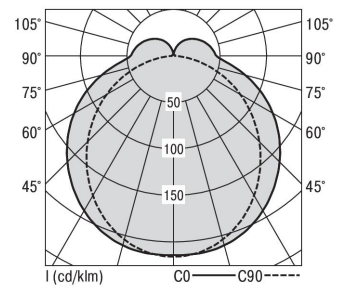

S36-Profil S36 Pendelleuchte direkt LPO

S36-PD089 NDFSW830LPO200

Moderne Pendelleuchte direkt strahlend. Leuchte aus Aluminiumprofil, Farbe Weiß (...FWS...), Silber (...SI...) bzw. Schwarz (...FSW...), feinstrukturiert. Abpendelung der Leuchte über Y-Stahlseile, Länge max. 1,5m, stufenlos höhenverstellbar. Anschlussleitung transparent, Länge 1,5m. Leuchte bestückt mit RIDI-LED-Modulen. LED-Modul für den Direktanteil unten in dem Aluminiumprofil angebracht. Abdeckung des Direktanteils durch eine Linearoptik mit opaler Längsprismenwanne aus extrudiertem, schlagzähem, UV-beständigem PMMA. Alle elektrischen Bauteile sind in der Leuchte integriert. Farbwiedergabeindex min. Ra80, Lichtfarbe 830 (3000 Kelvin), 840 (4000 Kelvin) bzw. TW (Tunable White, 2700-6500 Kelvin). Schutzart IP20, Schutzklasse I.

Bestückung	Betriebsgerät:	Gehäusefarbe	Art-Nr.	
1xLED-M 14 W	schaltbar	schwarz	SPG0620055AQ	
Leuchtenlichtstrom [lm]	Leuchtenleistung [W]	Leuchteneffizienz [lm/W]	Lichtfarbe	Nennlebensdauer-LED L80B50 25° C [h]
1781	16	111	830	50.000

Maße [mm]			Gew. [kg]	Lichttechnische Daten		Wirkungsgrad
L	B	H		UGR längs	UGR quer	
890	36	72	2,5	23.7	24.6	81.7 %