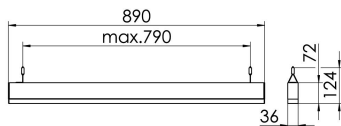

S36-Profil S36 Pendelleuchte direkt LPO

S36-PD089 NDFSW830LPO200

Moderne Pendelleuchte direkt strahlend. Leuchte aus Aluminiumprofil, Farbe Weiß (...FWS...), Silber (...SI...) bzw. Schwarz (...FSW...), feinstrukturiert. Abpendelung der Leuchte über Y-Stahlseile, Länge max. 1,5m, stufenlos höhenverstellbar. Anschlussleitung transparent, Länge 1,5m. Leuchte bestückt mit RIDI-LED-Modulen. LED-Modul für den Direktanteil unten in dem Aluminiumprofil angebracht. Abdeckung des Direktanteils durch eine Linearoptik mit opaler Längsprismenwanne aus extrudiertem, schlagzähem, UV-beständigem PMMA. Alle elektrischen Bauteile sind in der Leuchte integriert. Farbwiedergabeindex min. Ra80, Lichtfarbe 830 (3000 Kelvin), 840 (4000 Kelvin) bzw. TW (Tunable White, 2700-6500 Kelvin). Schutzart IP20, Schutzklasse I.

Bestückung	Betriebsgerät:	Gehäusefarbe	Art-Nr.	
1xLED-M 14 W	schaltbar	schwarz	SPG0620055AQ	
Leuchtenlichtstrom [lm]	Leuchtenleistung [W]	Leuchteneffizienz [lm/W]	Lichtfarbe	Nennlebensdauer-LED L80B50 25° C [h]
1781	16	111	830	50.000

Maße [mm]			Gew. [kg]	Lichttechnische Daten		Wirkungsgrad
L	B	H		UGR längs	UGR quer	
890	36	72	2,5	23.7	24.6	81.7 %