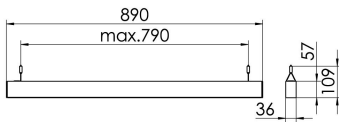

S36-Profil S36 Pendelleuchte direkt opal

S36-PD089 DAS184000200

Moderne Pendelleuchte direkt strahlend. Leuchte aus Aluminiumprofil, Farbe Weiß (...FWS...), Silber (...SI...) bzw. Schwarz (...FSW...), feinstrukturiert. Abpendelung der Leuchte über Y-Stahlseile, Länge max. 1,5m, stufenlos höhenverstellbar. Anschlussleitung transparent, Länge 1,5m. Leuchte bestückt mit RIDI-LED-Modulen. LED-Modul für den Direktanteil unten in dem Aluminiumprofil angebracht. Abdeckung des Direktanteils durch eine Linearoptik aus opal eingefärbtem, UV-beständigem PMMA, flächenbündig integriert. Alle elektrischen Bauteile sind in der Leuchte integriert. Farbwiedergabeindex min. Ra80, Lichtfarbe 830 (3000 Kelvin), 840 (4000 Kelvin) bzw. TW (Tunable White, 2700-6500 Kelvin). Schutzart IP20, Schutzklasse I.

Maße [mm]			Gew. [kg]	Lichttechnische Daten		Wirkungsgrad
L	B	H		UGR längs	UGR quer	
890	36	57	2,5	26.9	26.6	77.9 %