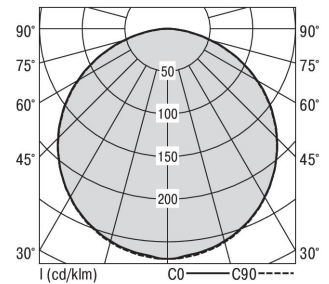

S36-Profil S36 Pendelleuchte direkt opal

S36-PD089 DAS184000200

Moderne Pendelleuchte direkt strahlend. Leuchte aus Aluminiumprofil, Farbe Weiß (...FWS...), Silber (...SI...) bzw. Schwarz (...FSW...), feinstrukturiert. Abpendelung der Leuchte über Y-Stahlseile, Länge max. 1,5m, stufenlos höhenverstellbar. Anschlussleitung transparent, Länge 1,5m. Leuchte bestückt mit RIDI-LED-Modulen. LED-Modul für den Direktanteil unten in dem Aluminiumprofil angebracht. Abdeckung des Direktanteils durch eine Linearoptik aus opal eingefärbtem, UV-beständigem PMMA, flächenbündig integriert. Alle elektrischen Bauteile sind in der Leuchte integriert. Farbwiedergabeindex min. Ra80, Lichtfarbe 830 (3000 Kelvin), 840 (4000 Kelvin) bzw. TW (Tunable White, 2700-6500 Kelvin). Schutzart IP20, Schutzklasse I.

Bestückung	Betriebsgerät:	Gehäusefarbe	Art-Nr.	
1xLED-M 14 W	dimmbar DALI	silber	SPG0630043SI	
Leuchtenlichtstrom [lm]	Leuchtenleistung [W]	Leuchteneffizienz [lm/W]	Lichtfarbe	Nennlebensdauer-LED L80B50 25° C [h]
1799	16	112	840	50.000

Maße [mm]			Gew. [kg]	Lichttechnische Daten		Wirkungsgrad
L	B	H		UGR längs	UGR quer	
890	36	57	2,5	26.9	26.6	77.9 %