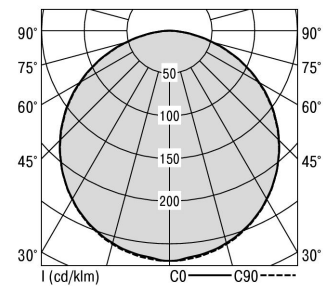

S36-Profil S36 Pendelleuchte direkt opal

S36-PD089 DAS18300200

Moderne Pendelleuchte direkt strahlend. Leuchte aus Aluminiumprofil, Farbe Weiß (...FWS...), Silber (...SI...) bzw. Schwarz (...FSW...), feinstrukturiert. Abpendelung der Leuchte über Y-Stahlseile, Länge max. 1,5m, stufenlos höhenverstellbar. Anschlussleitung transparent, Länge 1,5m. Leuchte bestückt mit RIDI-LED-Modulen. LED-Modul für den Direktanteil unten in dem Aluminiumprofil angebracht. Abdeckung des Direktanteils durch eine Linearoptik aus opal eingefärbtem, UV-beständigem PMMA, flächenbündig integriert. Alle elektrischen Bauteile sind in der Leuchte integriert. Farbwiedergabeindex min. Ra80, Lichtfarbe 830 (3000 Kelvin), 840 (4000 Kelvin) bzw. TW (Tunable White, 2700-6500 Kelvin). Schutzart IP20, Schutzklasse I.

Bestückung	Betriebsgerät:	Gehäusefarbe	Art-Nr.	
1xLED-M 14 W	dimmbar DALI	silber	SPG0630067SI	
Leuchtenlichtstrom [lm]	Leuchtenleistung [W]	Leuchteneffizienz [lm/W]	Lichtfarbe	Nennlebensdauer-LED L80B50 25° C [h]
1729	16	108	830	50.000

Maße [mm]			Gew. [kg]	Lichttechnische Daten		Wirkungsgrad
L	B	H		UGR längs	UGR quer	
890	36	57	2,5	26,5	26,2	77,9 %