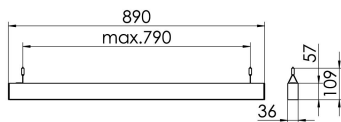

S36-Profil S36 Pendelleuchte direkt opal

S36-PD089 DAS18300200

Moderne Pendelleuchte direkt strahlend. Leuchte aus Aluminiumprofil, Farbe Weiß (...FWS...), Silber (...SI...) bzw. Schwarz (...FSW...), feinstrukturiert. Abpendelung der Leuchte über Y-Stahlseile, Länge max. 1,5m, stufenlos höhenverstellbar. Anschlussleitung transparent, Länge 1,5m. Leuchte bestückt mit RIDI-LED-Modulen. LED-Modul für den Direktanteil unten in dem Aluminiumprofil angebracht. Abdeckung des Direktanteils durch eine Linearoptik aus opal eingefärbtem, UV-beständigem PMMA, flächenbündig integriert. Alle elektrischen Bauteile sind in der Leuchte integriert. Farbwiedergabeindex min. Ra80, Lichtfarbe 830 (3000 Kelvin), 840 (4000 Kelvin) bzw. TW (Tunable White, 2700-6500 Kelvin). Schutzart IP20, Schutzklasse I.

Maße [mm]			Gew. [kg]	Lichttechnische Daten		Wirkungsgrad
L	B	H		UGR längs	UGR quer	
890	36	57	2,5	26,5	26,2	77,9 %