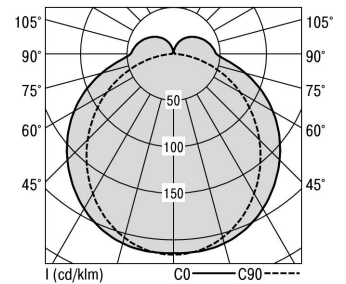

S36-Profil S36 Pendelleuchte direkt LPO

S36-PD089 DAFWSTWLPO0200

Moderne Pendelleuchte direkt strahlend. Leuchte aus Aluminiumprofil, Farbe Weiß (...FWS...), Silber (...SI...) bzw. Schwarz (...FSW...), feinstrukturiert. Abpendelung der Leuchte über Y-Stahlseile, Länge max. 1,5m, stufenlos höhenverstellbar. Anschlussleitung transparent, Länge 1,5m. Leuchte bestückt mit RIDI-LED-Modulen. LED-Modul für den Direktanteil unten in dem Aluminiumprofil angebracht. Abdeckung des Direktanteils durch eine Linearoptik mit opaler Längsprismenwanne aus extrudiertem, schlagzähem, UV-beständigem PMMA. Alle elektrischen Bauteile sind in der Leuchte integriert. Farbwiedergabeindex min. Ra80, Lichtfarbe 830 (3000 Kelvin), 840 (4000 Kelvin) bzw. TW (Tunable White, 2700-6500 Kelvin). Schutzart IP20, Schutzklasse I.

Bestückung	Betriebsgerät:	Gehäusefarbe	Art-Nr.
1xLED-M 28 W	dimmbar DALI 2, DT6	weiß	SPG0630085AH
Leuchtenlichtstrom [lm]	Leuchtenleistung [W]	Leuchteneffizienz [lm/W]	Nennlebensdauer-LED L80B50 25° C [h]
1904	16	119	50.000
		Lichtfarbe	
		827-865	

Maße [mm]			Gew. [kg]	Lichttechnische Daten		Wirkungsgrad
L	B	H		UGR längs	UGR quer	
890	36	72	2,5	23.9	24.8	81.7 %