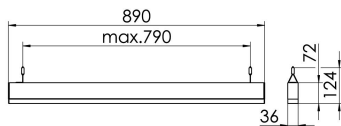

S36-Profil S36 Pendelleuchte direkt LPO

S36-PD089 DAFWSTWLPO0200

Moderne Pendelleuchte direkt strahlend. Leuchte aus Aluminiumprofil, Farbe Weiß (...FWS...), Silber (...SI...) bzw. Schwarz (...FSW...), feinstrukturiert. Abpendelung der Leuchte über Y-Stahlseile, Länge max. 1,5m, stufenlos höhenverstellbar. Anschlussleitung transparent, Länge 1,5m. Leuchte bestückt mit RIDI-LED-Modulen. LED-Modul für den Direktanteil unten in dem Aluminiumprofil angebracht. Abdeckung des Direktanteils durch eine Linearoptik mit opaler Längsprismenwanne aus extrudiertem, schlagzähem, UV-beständigem PMMA. Alle elektrischen Bauteile sind in der Leuchte integriert. Farbwiedergabeindex min. Ra80, Lichtfarbe 830 (3000 Kelvin), 840 (4000 Kelvin) bzw. TW (Tunable White, 2700-6500 Kelvin). Schutzart IP20, Schutzklasse I.

Maße [mm]			Gew. [kg]	Lichttechnische Daten		Wirkungsgrad
L	B	H		UGR längs	UGR quer	
890	36	72	2,5	23.9	24.8	81.7 %