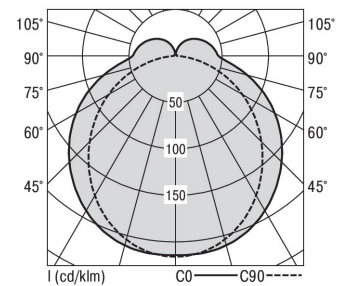

S36-Profil S36 Pendelleuchte direkt LPO

S36-PD089 DAFWS840LPO0200

Moderne Pendelleuchte direkt strahlend. Leuchte aus Aluminiumprofil, Farbe Weiß (...FWS...), Silber (...SI...) bzw. Schwarz (...FSW...), feinstrukturiert. Abpendelung der Leuchte über Y-Stahlseile, Länge max. 1,5m, stufenlos höhenverstellbar. Anschlussleitung transparent, Länge 1,5m. Leuchte bestückt mit RIDI-LED-Modulen. LED-Modul für den Direktanteil unten in dem Aluminiumprofil angebracht. Abdeckung des Direktanteils durch eine Linearoptik mit opaler Längsprismenwanne aus extrudiertem, schlagzähem, UV-beständigem PMMA. Alle elektrischen Bauteile sind in der Leuchte integriert. Farbwiedergabeindex min. Ra80, Lichtfarbe 830 (3000 Kelvin), 840 (4000 Kelvin) bzw. TW (Tunable White, 2700-6500 Kelvin). Schutzart IP20, Schutzklasse I.

Bestückung	Betriebsgerät:	Gehäusefarbe	Art-Nr.
1xLED-M 14 W	dimmbar DALI	weiß	SPG0630037AH
Leuchtenlichtstrom [lm]	Leuchtenleistung [W]	Leuchteneffizienz [lm/W]	Nennlebensdauer-LED L80B50 25° C [h]
1944	16	121	50.000

Maße [mm]			Gew. [kg]	Lichttechnische Daten		Wirkungsgrad
L	B	H		UGR längs	UGR quer	
890	36	72	2,5	24.0	24.9	81.7 %