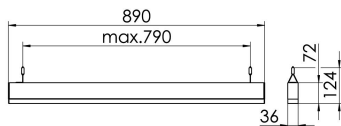

S36-Profil S36 Pendelleuchte direkt LPO

S36-PD089 DAFWS840LPO0200

Moderne Pendelleuchte direkt strahlend. Leuchte aus Aluminiumprofil, Farbe Weiß (...FWS...), Silber (...SI...) bzw. Schwarz (...FSW...), feinstrukturiert. Abpendelung der Leuchte über Y-Stahlseile, Länge max. 1,5m, stufenlos höhenverstellbar. Anschlussleitung transparent, Länge 1,5m. Leuchte bestückt mit RIDI-LED-Modulen. LED-Modul für den Direktanteil unten in dem Aluminiumprofil angebracht. Abdeckung des Direktanteils durch eine Linearoptik mit opaler Längsprismenwanne aus extrudiertem, schlagzähem, UV-beständigem PMMA. Alle elektrischen Bauteile sind in der Leuchte integriert. Farbwiedergabeindex min. Ra80, Lichtfarbe 830 (3000 Kelvin), 840 (4000 Kelvin) bzw. TW (Tunable White, 2700-6500 Kelvin). Schutzart IP20, Schutzklasse I.

Maße [mm]			Gew. [kg]	Lichttechnische Daten		Wirkungsgrad
L	B	H		UGR längs	UGR quer	
890	36	72	2,5	24.0	24.9	81.7 %