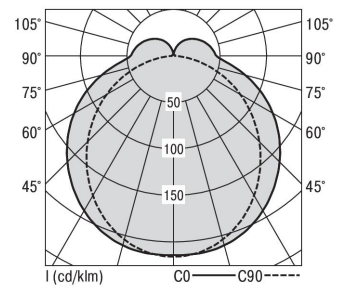

S36-Profil S36 Pendelleuchte direkt LPO

S36-PD089 DAFWS830LPO0200

Moderne Pendelleuchte direkt strahlend. Leuchte aus Aluminiumprofil, Farbe Weiß (...FWS...), Silber (...SI...) bzw. Schwarz (...FSW...), feinstrukturiert. Abpendelung der Leuchte über Y-Stahlseile, Länge max. 1,5m, stufenlos höhenverstellbar. Anschlussleitung transparent, Länge 1,5m. Leuchte bestückt mit RIDI-LED-Modulen. LED-Modul für den Direktanteil unten in dem Aluminiumprofil angebracht. Abdeckung des Direktanteils durch eine Linearoptik mit opaler Längsprismenwanne aus extrudiertem, schlagzähem, UV-beständigem PMMA. Alle elektrischen Bauteile sind in der Leuchte integriert. Farbwiedergabeindex min. Ra80, Lichtfarbe 830 (3000 Kelvin), 840 (4000 Kelvin) bzw. TW (Tunable White, 2700-6500 Kelvin). Schutzart IP20, Schutzklasse I.

Bestückung	Betriebsgerät:	Gehäusefarbe	Art-Nr.
1xLED-M 14 W	dimmbar DALI	weiß	SPG0630055AH
Leuchtenlichtstrom [lm]	Leuchtenleistung [W]	Leuchteneffizienz [lm/W]	Nennlebensdauer-LED L80B50 25° C [h]
1863	16	116	50.000

Maße [mm]			Gew. [kg]	Lichttechnische Daten		Wirkungsgrad
L	B	H		UGR längs	UGR quer	
890	36	72	2,5	23.8	24.8	81.7 %