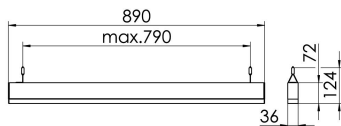

S36-Profil S36 Pendelleuchte direkt LPO

S36-PD089 DAFWS830LPO0200

Moderne Pendelleuchte direkt strahlend. Leuchte aus Aluminiumprofil, Farbe Weiß (...FWS...), Silber (...SI...) bzw. Schwarz (...FSW...), feinstrukturiert. Abpendelung der Leuchte über Y-Stahlseile, Länge max. 1,5m, stufenlos höhenverstellbar. Anschlussleitung transparent, Länge 1,5m. Leuchte bestückt mit RIDI-LED-Modulen. LED-Modul für den Direktanteil unten in dem Aluminiumprofil angebracht. Abdeckung des Direktanteils durch eine Linearoptik mit opaler Längsprismenwanne aus extrudiertem, schlagzähem, UV-beständigem PMMA. Alle elektrischen Bauteile sind in der Leuchte integriert. Farbwiedergabeindex min. Ra80, Lichtfarbe 830 (3000 Kelvin), 840 (4000 Kelvin) bzw. TW (Tunable White, 2700-6500 Kelvin). Schutzart IP20, Schutzklasse I.

Maße [mm]			Gew. [kg]	Lichttechnische Daten		Wirkungsgrad
L	B	H		UGR längs	UGR quer	
890	36	72	2,5	23.8	24.8	81.7 %