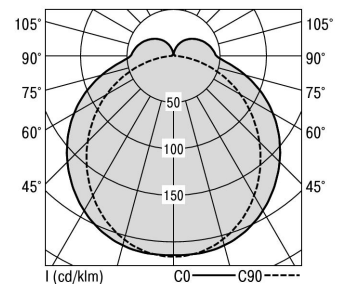

S36-Profil S36 Pendelleuchte direkt LPO

S36-PD089 DAFSWTWLPO0200

Moderne Pendelleuchte direkt strahlend. Leuchte aus Aluminiumprofil, Farbe Weiß (...FWS...), Silber (...SI...) bzw. Schwarz (...FSW...), feinstrukturiert. Abpendelung der Leuchte über Y-Stahlseile, Länge max. 1,5m, stufenlos höhenverstellbar. Anschlussleitung transparent, Länge 1,5m. Leuchte bestückt mit RIDI-LED-Modulen. LED-Modul für den Direktanteil unten in dem Aluminiumprofil angebracht. Abdeckung des Direktanteils durch eine Linearoptik mit opaler Längsprismenwanne aus extrudiertem, schlagzähem, UV-beständigem PMMA. Alle elektrischen Bauteile sind in der Leuchte integriert. Farbwiedergabeindex min. Ra80, Lichtfarbe 830 (3000 Kelvin), 840 (4000 Kelvin) bzw. TW (Tunable White, 2700-6500 Kelvin). Schutzart IP20, Schutzklasse I.

Bestückung	Betriebsgerät:	Gehäusefarbe	Art-Nr.
1xLED-M 28 W	dimmbar DALI 2, DT6	schwarz	SPG0630085AQ
Leuchtenlichtstrom [lm]	Leuchtenleistung [W]	Leuchteneffizienz [lm/W]	Nennlebensdauer-LED L80B50 25° C [h]
1814	16	113	50.000
		Lichtfarbe	
		827-865	

Maße [mm]			Gew. [kg]	Lichttechnische Daten		Wirkungsgrad
L	B	H		UGR längs	UGR quer	
890	36	72	2,5	23.7	24.7	81.7 %