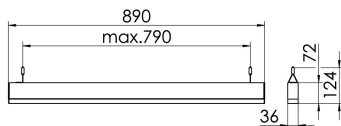

S36-Profil S36 Pendelleuchte direkt LPO

S36-PD089 DAFSWTWLPO0200

Moderne Pendelleuchte direkt strahlend. Leuchte aus Aluminiumprofil, Farbe Weiß (...FWS...), Silber (...SI...) bzw. Schwarz (...FSW...), feinstrukturiert. Abpendelung der Leuchte über Y-Stahlseile, Länge max. 1,5m, stufenlos höhenverstellbar. Anschlussleitung transparent, Länge 1,5m. Leuchte bestückt mit RIDI-LED-Modulen. LED-Modul für den Direktanteil unten in dem Aluminiumprofil angebracht. Abdeckung des Direktanteils durch eine Linearoptik mit opaler Längsprismenwanne aus extrudiertem, schlagzähem, UV-beständigem PMMA. Alle elektrischen Bauteile sind in der Leuchte integriert. Farbwiedergabeindex min. Ra80, Lichtfarbe 830 (3000 Kelvin), 840 (4000 Kelvin) bzw. TW (Tunable White, 2700-6500 Kelvin). Schutzart IP20, Schutzklasse I.

Bestückung	Betriebsgerät:	Gehäusefarbe	Art-Nr.
1xLED-M 28 W	dimmbar DALI 2, DT6	schwarz	SPG0630085AQ
Leuchtenlichtstrom [lm]	Leuchtenleistung [W]	Leuchteneffizienz [lm/W]	Nennlebensdauer-LED L80B50 25° C [h]
1814	16	113	50.000
		Lichtfarbe	
		827-865	

Maße [mm]			Gew. [kg]	Lichttechnische Daten		Wirkungsgrad
L	B	H		UGR längs	UGR quer	
890	36	72	2,5	23.7	24.7	81.7 %