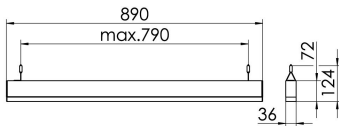

### S36-PD089 DAFSW840LPO0200

Moderne Pendelleuchte direkt strahlend. Leuchte aus Aluminiumprofil, Farbe Weiß (...FWS...), Silber (...SI...) bzw. Schwarz (...FSW...), feinstrukturiert. Abpendelung der Leuchte über Y-Stahlseile, Länge max. 1,5m, stufenlos höhenverstellbar. Anschlussleitung transparent, Länge 1,5m. Leuchte bestückt mit RIDI-LED-Modulen. LED-Modul für den Direktanteil unten in dem Aluminiumprofil angebracht. Abdeckung des Direktanteils durch eine Linearoptik mit opaler Längsprismenwanne aus extrudiertem, schlagzähem, UV-beständigem PMMA. Alle elektrischen Bauteile sind in der Leuchte integriert. Farbwiedergabeindex min. Ra80, Lichtfarbe 830 (3000 Kelvin), 840 (4000 Kelvin) bzw. TW (Tunable White, 2700-6500 Kelvin). Schutzart IP20, Schutzklasse I.

Maße [mm]			Gew. [kg]	Lichttechnische Daten		Wirkungsgrad
L	B	H		UGR längs	UGR quer	
890	36	72	2,5	23.8	24.7	81.7 %