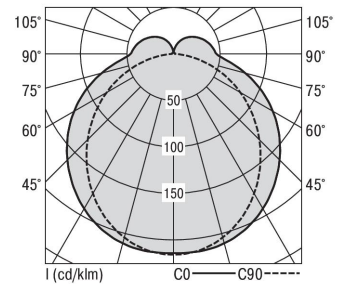

## S36-Profil S36 Pendelleuchte direkt LPO

### S36-PD089 DAFSW840LPO0200

Moderne Pendelleuchte direkt strahlend. Leuchte aus Aluminiumprofil, Farbe Weiß (...FWS...), Silber (...SI...) bzw. Schwarz (...FSW...), feinstrukturiert. Abpendelung der Leuchte über Y-Stahlseile, Länge max. 1,5m, stufenlos höhenverstellbar. Anschlussleitung transparent, Länge 1,5m. Leuchte bestückt mit RIDI-LED-Modulen. LED-Modul für den Direktanteil unten in dem Aluminiumprofil angebracht. Abdeckung des Direktanteils durch eine Linearoptik mit opaler Längsprismenwanne aus extrudiertem, schlagzähem, UV-beständigem PMMA. Alle elektrischen Bauteile sind in der Leuchte integriert. Farbwiedergabeindex min. Ra80, Lichtfarbe 830 (3000 Kelvin), 840 (4000 Kelvin) bzw. TW (Tunable White, 2700-6500 Kelvin). Schutzart IP20, Schutzklasse I.

Maße [mm]			Gew. [kg]	Lichttechnische Daten		Wirkungsgrad
L	B	H		UGR längs	UGR quer	
890	36	72	2,5	23.8	24.7	81.7 %