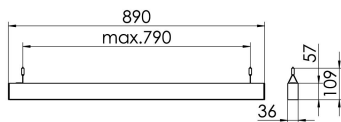

Maße [mm]			Gew. [kg]	Lichttechnische Daten		Wirkungsgrad
L	B	H		UGR längs	UGR quer	
890	36	57	2,5	26.7	26.4	77.9 %