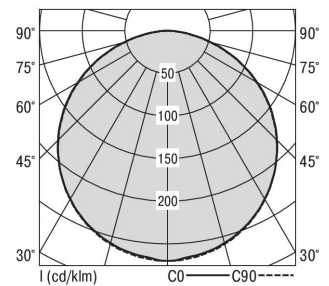

### S36-PD089 DAFSW83000200

Moderne Pendelleuchte direkt strahlend. Leuchte aus Aluminiumprofil, Farbe Weiß (...FWS...), Silber (...SI...) bzw. Schwarz (...FSW...), feinstrukturiert. Abpendelung der Leuchte über Y-Stahlseile, Länge max. 1,5m, stufenlos höhenverstellbar. Anschlussleitung transparent, Länge 1,5m. Leuchte bestückt mit RIDI-LED-Modulen. LED-Modul für den Direktanteil unten in dem Aluminiumprofil angebracht. Abdeckung des Direktanteils durch eine Linearoptik aus opal eingefärbtem, UV-beständigem PMMA, flächenbündig integriert. Alle elektrischen Bauteile sind in der Leuchte integriert. Farbwiedergabeindex min. Ra80, Lichtfarbe 830 (3000 Kelvin), 840 (4000 Kelvin) bzw. TW (Tunable White, 2700-6500 Kelvin). Schutzart IP20, Schutzklasse I.

Maße [mm]			Gew. [kg]	Lichttechnische Daten		Wirkungsgrad
L	B	H		UGR längs	UGR quer	
890	36	57	2,5	26.7	26.4	77.9 %