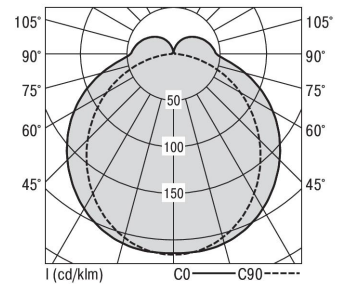

S36-Profil S36 Pendelleuchte direkt LPO

S36-PD089 DAFSW830LPO0200

Moderne Pendelleuchte direkt strahlend. Leuchte aus Aluminiumprofil, Farbe Weiß (...FWS...), Silber (...SI...) bzw. Schwarz (...FSW...), feinstrukturiert. Abpendelung der Leuchte über Y-Stahlseile, Länge max. 1,5m, stufenlos höhenverstellbar. Anschlussleitung transparent, Länge 1,5m. Leuchte bestückt mit RIDI-LED-Modulen. LED-Modul für den Direktanteil unten in dem Aluminiumprofil angebracht. Abdeckung des Direktanteils durch eine Linearoptik mit opaler Längsprismenwanne aus extrudiertem, schlagzähem, UV-beständigem PMMA. Alle elektrischen Bauteile sind in der Leuchte integriert. Farbwiedergabeindex min. Ra80, Lichtfarbe 830 (3000 Kelvin), 840 (4000 Kelvin) bzw. TW (Tunable White, 2700-6500 Kelvin). Schutzart IP20, Schutzklasse I.

Bestückung	Betriebsgerät:	Gehäusefarbe	Art-Nr.
1xLED-M 14 W	dimmbar DALI	schwarz	SPG0630055AQ
Leuchtenlichtstrom [lm]	Leuchtenleistung [W]	Leuchteneffizienz [lm/W]	Nennlebensdauer-LED L80B50 25° C [h]
1781	16	111	50.000

Maße [mm]			Gew. [kg]	Lichttechnische Daten		Wirkungsgrad
L	B	H		UGR längs	UGR quer	
890	36	72	2,5	23.7	24.6	81.7 %