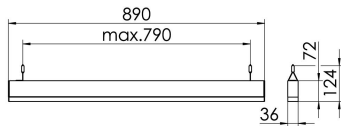

S36-Profil S36 Pendelleuchte direkt LPO

S36-PD089 DAFSW830LPO0200

Moderne Pendelleuchte direkt strahlend. Leuchte aus Aluminiumprofil, Farbe Weiß (...FWS...), Silber (...SI...) bzw. Schwarz (...FSW...), feinstrukturiert. Abpendelung der Leuchte über Y-Stahlseile, Länge max. 1,5m, stufenlos höhenverstellbar. Anschlussleitung transparent, Länge 1,5m. Leuchte bestückt mit RIDI-LED-Modulen. LED-Modul für den Direktanteil unten in dem Aluminiumprofil angebracht. Abdeckung des Direktanteils durch eine Linearoptik mit opaler Längsprismenwanne aus extrudiertem, schlagzähem, UV-beständigem PMMA. Alle elektrischen Bauteile sind in der Leuchte integriert. Farbwiedergabeindex min. Ra80, Lichtfarbe 830 (3000 Kelvin), 840 (4000 Kelvin) bzw. TW (Tunable White, 2700-6500 Kelvin). Schutzart IP20, Schutzklasse I.

Maße [mm]			Gew. [kg]	Lichttechnische Daten		Wirkungsgrad
L	B	H		UGR längs	UGR quer	
890	36	72	2,5	23.7	24.6	81.7 %