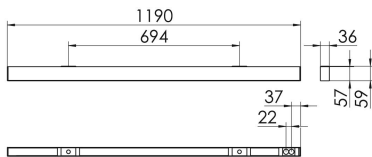

S36-Profil S36 Anbauleuchte O

S36-AD119 NDFSW830O0250

Moderne Deckenanbauleuchte direkt strahlend. Leuchte aus Aluminiumprofil, Farbe Weiß (...FWS...), Silber (...SI...) bzw. Schwarz (...FSW...), feinstrukturiert. Leuchte bestückt mit RIDI-LED-Modulen. LED-Modul für den Direktanteil unten in dem Aluminiumprofil angebracht. Abdeckung des Direktanteils durch eine Linearoptik aus opal eingefärbtem, UV-beständigem PMMA, flächenbündig integriert. LED-Modul für den Indirektanteil oben im Aluminiumprofil angebracht, abgedeckt durch eine asymmetrisch strahlende Optik. Alle elektrischen Bauteile sind in der Leuchte integriert. Farbwiedergabeindex min. Ra80, Lichtfarbe 830 (3000 Kelvin) und 840 (4000 Kelvin). Schutzart IP20, Schutzklasse I.

Bestückung	Betriebsgerät:	Gehäusefarbe	Art-Nr.	
1xLED-M 19 W	schaltbar	schwarz	SPG0620131AQ	
Leuchtenlichtstrom [lm]	Leuchtenleistung [W]	Leuchteneffizienz [lm/W]	Lichtfarbe	Nennlebensdauer-LED L80B50 25° C [h]
2259	22	102	830	50.000

Maße [mm]				Gew. [kg]	Lichttechnische Daten		
L	B	H	A1		UGR längs	UGR quer	Wirkungsgrad
1190	36	59	694	3,1	26.7	26.4	77.9 %