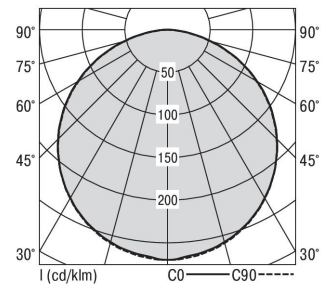

S36-Profil S36 Anbauleuchte O

S36-AD119 NDFSW830O0250

Moderne Deckenanbauleuchte direkt strahlend. Leuchte aus Aluminiumprofil, Farbe Weiß (...FWS...), Silber (...SI...) bzw. Schwarz (...FSW...), feinstrukturiert. Leuchte bestückt mit RIDI-LED-Modulen. LED-Modul für den Direktanteil unten in dem Aluminiumprofil angebracht. Abdeckung des Direktanteils durch eine Linearoptik aus opal eingefärbtem, UV-beständigem PMMA, flächenbündig integriert. LED-Modul für den Indirektanteil oben im Aluminiumprofil angebracht, abgedeckt durch eine asymmetrisch strahlende Optik. Alle elektrischen Bauteile sind in der Leuchte integriert. Farbwiedergabeindex min. Ra80, Lichtfarbe 830 (3000 Kelvin) und 840 (4000 Kelvin). Schutzart IP20, Schutzklasse I.

Bestückung	Betriebsgerät:	Gehäusefarbe	Art-Nr.	
1xLED-M 19 W	schaltbar	schwarz	SPG0620131AQ	
Leuchtenlichtstrom [lm]	Leuchtenleistung [W]	Leuchteneffizienz [lm/W]	Lichtfarbe	Nennlebensdauer-LED L80B50 25° C [h]
2259	22	102	830	50.000

Maße [mm]				Gew. [kg]	Lichttechnische Daten		
L	B	H	A1		UGR längs	UGR quer	Wirkungsgrad
1190	36	59	694	3,1	26.7	26.4	77.9 %