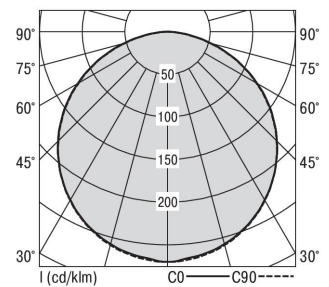

S36-Profil S36 Anbauleuchte O

S36-AD119 NDFWS830O0250

Moderne Deckenanbauleuchte direkt strahlend. Leuchte aus Aluminiumprofil, Farbe Weiß (...FWS...), Silber (...SI...) bzw. Schwarz (...FSW...), feinstrukturiert. Leuchte bestückt mit RIDI-LED-Modulen. LED-Modul für den Direktanteil unten in dem Aluminiumprofil angebracht. Abdeckung des Direktanteils durch eine Linearoptik aus opal eingefärbtem, UV-beständigem PMMA, flächenbündig integriert. LED-Modul für den Indirektanteil oben im Aluminiumprofil angebracht, abgedeckt durch eine asymmetrisch strahlende Optik. Alle elektrischen Bauteile sind in der Leuchte integriert. Farbwiedergabeindex min. Ra80, Lichtfarbe 830 (3000 Kelvin) und 840 (4000 Kelvin). Schutzart IP20, Schutzklasse I.

Bestückung	Betriebsgerät:	Gehäusefarbe	Art-Nr.
1xLED-M 19 W	schaltbar	weiß	SPG0620131AH
Leuchtenlichtstrom [lm]	Leuchtenleistung [W]	Leuchteneffizienz [lm/W]	Nennlebensdauer-LED L80B50 25° C [h]
2376	22	108	50.000

Maße [mm]				Gew. [kg]	Lichttechnische Daten		
L	B	H	A1		UGR längs	UGR quer	Wirkungsgrad
1190	36	59	694	3,1	26.9	26.6	77.9 %