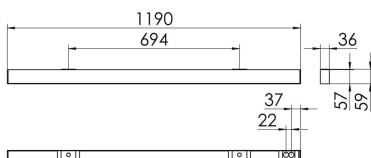

S36-Profil S36 Anbauleuchte O

S36-AD119 NDFWS830O0250

Moderne Deckenanbauleuchte direkt strahlend. Leuchte aus Aluminiumprofil, Farbe Weiß (...FWS...), Silber (...SI...) bzw. Schwarz (...FSW...), feinstrukturiert. Leuchte bestückt mit RIDI-LED-Modulen. LED-Modul für den Direktanteil unten in dem Aluminiumprofil angebracht. Abdeckung des Direktanteils durch eine Linearoptik aus opal eingefärbtem, UV-beständigem PMMA, flächenbündig integriert. LED-Modul für den Indirektanteil oben im Aluminiumprofil angebracht, abgedeckt durch eine asymmetrisch strahlende Optik. Alle elektrischen Bauteile sind in der Leuchte integriert. Farbwiedergabeindex min. Ra80, Lichtfarbe 830 (3000 Kelvin) und 840 (4000 Kelvin). Schutzart IP20, Schutzklasse I.

Bestückung	Betriebsgerät:	Gehäusefarbe	Art-Nr.
1xLED-M 19 W	schaltbar	weiß	SPG0620131AH
Leuchtenlichtstrom [lm]	Leuchtenleistung [W]	Leuchteneffizienz [lm/W]	Nennlebensdauer-LED L80B50 25° C [h]
2376	22	108	50.000

Maße [mm]				Gew. [kg]	Lichttechnische Daten		
L	B	H	A1		UGR längs	UGR quer	Wirkungsgrad
1190	36	59	694	3,1	26.9	26.6	77.9 %