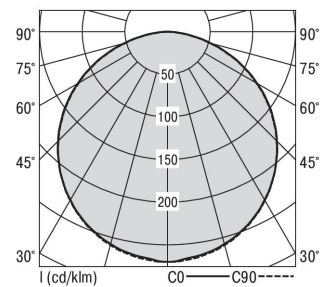

S36-Profil S36 Anbauleuchte O

S36-AD119 NDSI84000250

Moderne Deckenanbauleuchte direkt strahlend. Leuchte aus Aluminiumprofil, Farbe Weiß (...FWS...), Silber (...SI...) bzw. Schwarz (...FSW...), feinstrukturiert. Leuchte bestückt mit RIDI-LED-Modulen. LED-Modul für den Direktanteil unten in dem Aluminiumprofil angebracht. Abdeckung des Direktanteils durch eine Linearoptik aus opal eingefärbtem, UV-beständigem PMMA, flächenbündig integriert. LED-Modul für den Indirektanteil oben im Aluminiumprofil angebracht, abgedeckt durch eine asymmetrisch strahlende Optik. Alle elektrischen Bauteile sind in der Leuchte integriert. Farbwiedergabeindex min. Ra80, Lichtfarbe 830 (3000 Kelvin) und 840 (4000 Kelvin). Schutzart IP20, Schutzklasse I.

Bestückung	Betriebsgerät:	Gehäusefarbe	Art-Nr.
1xLED-M 19 W	schaltbar	silber	SPG0620130SI
Leuchtenlichtstrom [lm]	Leuchtenleistung [W]	Leuchteneffizienz [lm/W]	Nennlebensdauer-LED L80B50 25° C [h]
2399	22	109	50.000

Maße [mm]				Gew. [kg]	Lichttechnische Daten		
L	B	H	A1		UGR längs	UGR quer	Wirkungsgrad
1190	36	59	694	3,1	26.9	26.6	77.9 %