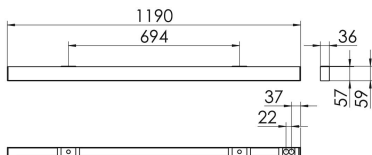

S36-Profil S36 Anbauleuchte O

S36-AD119 NDSI84000250

Moderne Deckenanbauleuchte direkt strahlend. Leuchte aus Aluminiumprofil, Farbe Weiß (...FWS...), Silber (...SI...) bzw. Schwarz (...FSW...), feinstrukturiert. Leuchte bestückt mit RIDI-LED-Modulen. LED-Modul für den Direktanteil unten in dem Aluminiumprofil angebracht. Abdeckung des Direktanteils durch eine Linearoptik aus opal eingefärbtem, UV-beständigem PMMA, flächenbündig integriert. LED-Modul für den Indirektanteil oben im Aluminiumprofil angebracht, abgedeckt durch eine asymmetrisch strahlende Optik. Alle elektrischen Bauteile sind in der Leuchte integriert. Farbwiedergabeindex min. Ra80, Lichtfarbe 830 (3000 Kelvin) und 840 (4000 Kelvin). Schutzart IP20, Schutzklasse I.

Bestückung	Betriebsgerät:	Gehäusefarbe	Art-Nr.
1xLED-M 19 W	schaltbar	silber	SPG0620130SI
Leuchtenlichtstrom [lm]	Leuchtenleistung [W]	Leuchteneffizienz [lm/W]	Nennlebensdauer-LED L80B50 25° C [h]
2399	22	109	50.000

Maße [mm]				Gew. [kg]	Lichttechnische Daten		
L	B	H	A1		UGR längs	UGR quer	Wirkungsgrad
1190	36	59	694	3,1	26.9	26.6	77.9 %